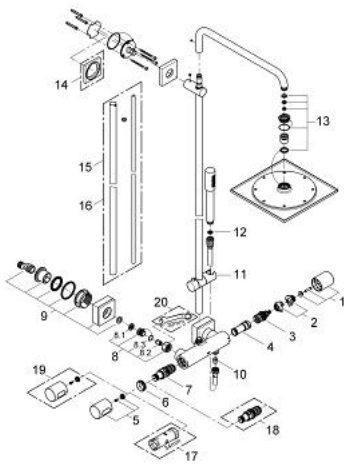

27 469 000 RAINSHOWER F-SERIES SYSTEM 254 SUIHKUJÄRJESTELMÄ TERMOSTAATILLA SEINÄASENNUKSEEN

VARAOSAT, heinäkuuta 2016 – now

- 1: Aquadimmer-kahva (Tilausno. 47804000)
- 2: Seis (Tilausno. 47723000)
- 3: Aquadimmer (Tilausno. 47364000)
- 4: Veden virtaus (Tilausno. 47887000)
- 5: Lämpötilansäätökahva (Tilausno. 47811000)
- 6: Asennusrenkas (Tilausno. 47743000)
- 7: Thermostatic compact cartridge 1/2" (Tilausno. 47439000)
- 8: Yksisuuntaventtiili 1/2" (Tilausno. 47189000)
- 8.1: Roskasiivilä (Tilausno. 0726400M)
- 8.2: Yksisuuntaventtiili 1/2" (Tilausno. 08565000)
- 8.3: O-rengas Ø 17 x Ø 2 (Tilausno. 0305500M)
- 9: Epäkeskoliitin (Tilausno. 47824000)
- 10: Yksisuuntaventtiili 1/2" (Tilausno. 08565000)
- 11: Liukuosa (Tilausno. 12140000)
- 12: Poistovesikaivo (Tilausno. 0700200M)
- 13: Varaosasetti (Tilausno. 45933000)
- 14: Seinäkiinnikkeen korotuspala

(Tilausno. 27617000)*

- 15: Suihkujärjestelmän putki jälkiasennukseen (Tilausno. 48053000)*
- 16: Suihkujärjestelmän putki jälkiasennukseen (Tilausno. 48054000)*
- 17: Holkkiavain (Tilausno. 19332000)*
- 18: GROHE TurboStat cartridge 1/2" (Tilausno. 47175000)*
- 19: Erikoiskiristin (Tilausno. 19377000)*