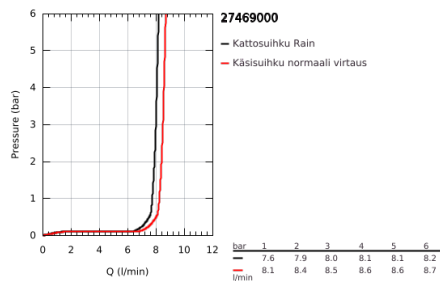

27 469 000 RAINSHOWER F-SERIES SYSTEM 254 SUIHKUJÄRJESTELMÄ TERMOSTAATILLA SEINÄASENNUKSEEN

TUOTESELOSTE

- Colour: chrome
- Sisältää:
 - Vaakasuora kääntyvä 450 mm suihkuvarsi
 - Termostaatti Aquadimmer vaihtimella.
 - Mahdollistaa vaihdon tuotteeseen:
 - yläsuihku Rainshower F-Series 254 (27 285)
 - materiaali: metalli
 - Varustettu pallonivelellä, kääntökulma $\pm 20^\circ$
 - käsisisuihku Sena (28 341 000)
- Suihkuletku 1750 mm, metalli
- 9,5 l/min -virtauksenrajoitin
- GROHE TurboStat
- GROHE SafeStop lämpötilan rajoitus (38 °C)
- GROHE SafeStop Plus vaihtoehtoinen 43°C lämpötilarajoitin
- GROHE CoolTouch
- GROHE DreamSpray täydellinen virtaus
- GROHE LongLife viimeistely
- GROHE SpeedClean-kalkinpoistojärjestelmä
- Inner WaterGuide - eristys suojaa pinnan kuumenemiselta
- Yhteensopiva suorälämmittimen kanssa jossa on vähintään 18 kW/h
- Minimivirtausnopeus 7 l/min.