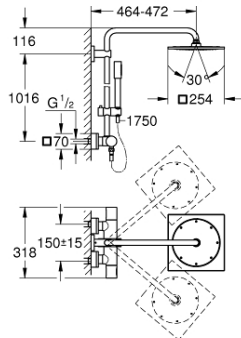

27 469 000 RAINSHOWER F-SERIES SYSTEM 254 SUIHKUJÄRJESTELMÄ TERMOSTAATILLA SEINÄASENNUKSEEN

TUOTESELOSTE

- Colour: chrome
- Sisältää:
  - Vaakasuora kääntyvä 450 mm suihkuvarsi
  - Termostaatti Aquadimmer vaihtimella.
  - Mahdollistaa vaihdon tuotteeseen:
    - yläsuihku Rainshower F-Series 254 (27 285)
  - materiaali: metalli
  - Varustettu pallonivelellä, kääntökulma $\pm 20^\circ$
  - käsisisuihku Sena (28 341 000)
- Suihkuletku 1750 mm, metalli
- 9,5 l/min -virtauksenrajoitin
- GROHE TurboStat
- GROHE SafeStop lämpötilan rajoitus (38 °C)
- GROHE SafeStop Plus vaihtoehtoinen 43°C lämpötilarajoitin
- GROHE CoolTouch
- GROHE DreamSpray täydellinen virtaus
- GROHE LongLife viimeistely
- GROHE SpeedClean-kalkinpoistojärjestelmä
- Inner WaterGuide - eristys suojaa pinnan kuumenemiselta
- Yhteensopiva suorälämmittimen kanssa jossa on vähintään 18 kW/h
- Minimivirtausnopeus 7 l/min.