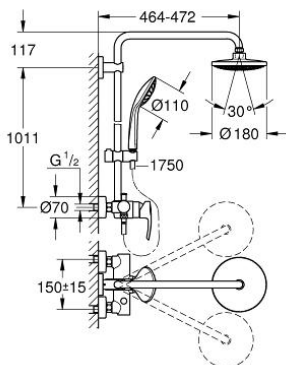

27 473 000 EUPHORIA SYSTEM 180 SUIHKUJÄRJESTELMÄ YKSIOTESEKOITTIMELLA SEINÄASENNUKSEEN

TUOTESELOSTE

- Colour: chrome
- Sisältää:
 - Vaakasuora kääntyvä 450 mm suihkuvarsi
 - exposed single-lever shower mixer with diverter
 - Mahdollistaa vaihdon tuotteeseen:
 - yläsuihku Euphoria Cosmopolitan (27 492 000)
 - chrome plated spray plate
 - Varustettu pallonivelellä
 - Kääntökulma $\pm 15^\circ$
 - Käsisuihku Euphoria 110 Massage (27 239 000)
- Suihkun korkeus kädensuihkulle liukuelementin avulla (12 140 000)
- Silverflex suihkuletku 1750 mm 1/2" x 1/2" (28 388)
- GROHE EcoJoy 9,5 l/min -virtauksenrajoitin
- GROHE SilkMove 46 mm:n keraaminen säätöosa
- GROHE DreamSpray -teknologia saa veden virtaamaan tasaisesti kaikista suuttimista
- GROHE LongLife viimeistely
- GROHE SpeedClean-kalkinpoistojärjestelmä
- Inner WaterGuide -eristys suojaa pinnan kuumenemiselta
- TwistStop estää suihkuletkun kiertymistä
- Yhteensopiva suorälämmittimen kanssa jossa on vähintään 18 kW/h
- Minimivirtausnopeus 7 l/min.
- Vähimmäispaine 1,0 baaria

27 473 000 EUPHORIA SYSTEM 180 SUIHKUJÄRJESTELMÄ YKSIOTESEKOITTIMELLA SEINÄASENNUKSEEN

VARAOSAT, heinäkuuta 2017 – now

- 1: Kahva (Tilausno. 46577000)
- 2: Kansi (Tilausno. 46025000)
- 3: Kasetti (Tilausno. 46048000)
- 4: Vaihdinnuppi (Tilausno. 65648000)
- 5: Vaihdin (Tilausno. 65655000)
- 6: Yksisuuntaventtiili ½" (Tilausno. 08565000)
- 7: Ruuviliitäntä 1/2" (Tilausno. 45044000)
- 8: Epäkeskoliitin (Tilausno. 12662000)
- 9: Liukuosa (Tilausno. 12140000)
- 10: Poistovesikaivo (Tilausno. 0700200M)
- 11: Kuitutiiviste Ø 18,5 x Ø 12 x 2 (Tilausno. 0138900M)
- 12: Poistovesikaivo (Tilausno. 48007000)
- 13: Suihkutangon pidike (Tilausno. 48279000)
- 14: Seinäkiinnikkeen korotuspala