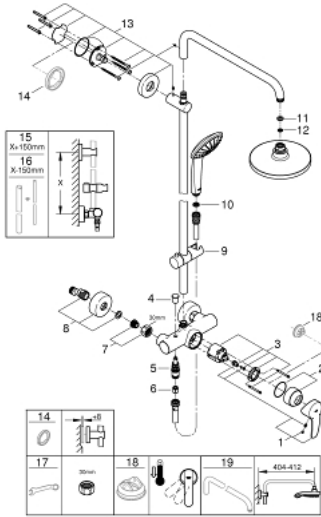

27 473 000 EUPHORIA SYSTEM 180 SUIHKUJÄRJESTELMÄ YKSIOTESEKOITTIMELLA SEINÄASENNUKSEEN

TUOTESELOSTE

- Colour: chrome
- Sisältää:
 - Vaakasuora kääntyvä 450 mm suihkuvarsi
 - exposed single-lever shower mixer with diverter
 - Mahdollistaa vaihdon tuotteeseen:
 - yläsuihku Euphoria Cosmopolitan (27 492 000)
 - chrome plated spray plate
 - Varustettu pallonivelellä
 - Kääntökulma $\pm 15^\circ$
 - Käsisuihku Euphoria 110 Massage (27 239 000)
- Suihkun korkeus kädensuihkulle liukuelementin avulla (12 140 000)
- Silverflex suihkuletku 1750 mm 1/2" x 1/2" (28 388)
- GROHE EcoJoy 9,5 l/min -virtauksenrajoitin
- GROHE SilkMove 46 mm:n keraaminen säätöosa
- GROHE DreamSpray -teknologia saa veden virtaamaan tasaisesti kaikista suuttimista
- GROHE LongLife viimeistely
- GROHE SpeedClean-kalkinpoistojärjestelmä
- Inner WaterGuide -eristys suojaa pinnan kuumenemiselta
- TwistStop estää suihkuletkun kiertymistä
- Yhteensopiva suorälämmittimen kanssa jossa on vähintään 18 kW/h
- Minimivirtausnopeus 7 l/min.
- Vähimmäispaine 1,0 baaria

27 473 000 EUPHORIA SYSTEM 180 SUIHKUJÄRJESTELMÄ YKSIOTESEKOITTIMELLA SEINÄASENNUKSEEN

VARAOSAT, heinäkuuta 2017 – now

- 1: Kahva (Tilausno. 46577000)
- 2: Kansi (Tilausno. 46025000)
- 3: Kasetti (Tilausno. 46048000)
- 4: Vaihdinnuppi (Tilausno. 65648000)
- 5: Vaihdin (Tilausno. 65655000)
- 6: Yksisuuntaventtiili ½" (Tilausno. 08565000)
- 7: Ruuviliitäntä 1/2" (Tilausno. 45044000)
- 8: Epäkeskoliitin (Tilausno. 12662000)
- 9: Liukuosa (Tilausno. 12140000)
- 10: Poistovesikaivo (Tilausno. 0700200M)
- 11: Kuitutiiviste Ø 18,5 x Ø 12 x 2 (Tilausno. 0138900M)
- 12: Poistovesikaivo (Tilausno. 48007000)
- 13: Suihkutangon pidike (Tilausno. 48279000)
- 14: Seinäkiinnikkeen korotuspala