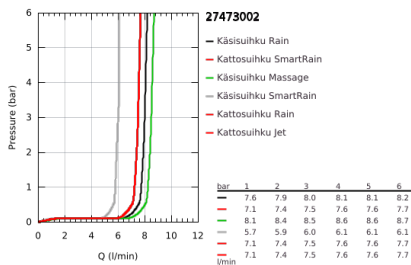

27 473 002 EUPHORIA SYSTEM 260 SUIHKUJÄRJESTELMÄ YKSIOTESEKOITTIMELLA SEINÄASENNUKSEEN

TUOTESELOSTE (1/2)

- Colour: chrome
- Sisältää:
 - Vaakasuora kääntyvä 450 mm suihkuvarsi
 - exposed single-lever shower mixer with diverter
 - Mahdollistaa vaihdon tuotteeseen:
 - Kattosuihku Euphoria 260 (26 457)
 - Suihkutustapaa: Rain, SmartRain, Jet
 - maximum flow rate (at 3 bar): 7.5 l/min
 - Varustettu pallonivelellä
 - Kääntökulma ± 15°
 - Käsisuihku Euphoria 110 Massage (27 239 000)
 - Suihkutustapaa: Rain, Massage, SmartRain
 - max. virtaama (3 bar): 8.5 l/min
 - Säädettävä korkeus käsisuihkulle liukuelementin avulla
 - Silverflex suihkuletku 1750 mm 1/2" x 1/2" (28 388)
 - AquaCalibrator limits maximum flow rate of system (at 3 bar): 8.5 l/min
 - GROHE EcoJoy-teknologia pienempään vedenkulutukseen ja täydelliseen suihkuun
 - GROHE SilkMove 46 mm:n keraaminen säätöosa
 - GROHE DreamSpray -teknologia saa veden virtaamaan tasaisesti kaikista suuttimista
 - GROHE LongLife viimeistely
 - GROHE EcoJoy-teknologia pienempään vedenkulutukseen ja täydelliseen suihkuun
 - GROHE SprayDimmer (Portaaton virtauksen pienennys)
 - Flexible Installation - (säädettävä yläkiinnike olemassa oleviin porausreikiin)
 - Inner WaterGuide - eristys suojaa pinnan kuumenemiselta
 - GROHE SpeedClean-kalkinpoistojärjestelmä
 - TwistStop estää suihkuletkun kiertymisen
 - Yhteensopiva suorälämmittimen kanssa jossa on vähintään 18 kW/h
 - minimum flow rate 5 l/min.
 - Vähimmäispaine 1,0 baaria