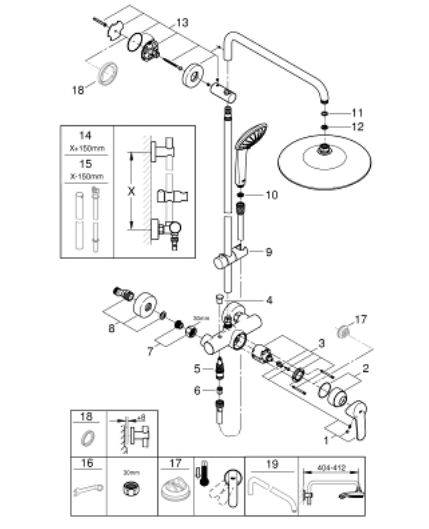

VARAOSAT, tammikuuta 2020 – now

- 1: Kahva (Tilausno. 46726000)
- 2: Kansi (Tilausno. 46025000)
- 3: Kasetti (Tilausno. 46048000)
- 4: Vaihdinnuppi (Tilausno. 65648000)
- 5: Vaihdin (Tilausno. 65655000)
- 6: Yksisuuntaventtiili ½" (Tilausno. 08565000)
- 7: Ruuviliitäntä 1/2" (Tilausno. 45044000)
- 8: Epäkeskoliitin (Tilausno. 12662000)
- 9: Liukuosa (Tilausno. 12140000)
- 10: Poistovesikaivo (Tilausno. 0700200M)
- 11: Kuitutiiviste Ø 18,5 x Ø 12 x 2 (Tilausno. 0138900M)
- 12: Poistovesikaivo (Tilausno. 48007000)
- 13: Suihkutangon pidike (Tilausno. 48279000)
- 14: Suihkujärjestelmän putki jälkiasennukseen (Tilausno. 48514000)*
- 15: Suihkujärjestelmän putki jälkiasennukseen (Tilausno. 48515000)*
- 16: Erikoiskiristin (Tilausno. 19377000)*
- 17: Lämpötilanrajoitin (Tilausno. 46375000)*
- 18: Seinäkiinnikkeen korotuspala