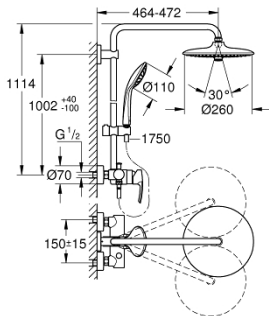

27 473 002 EUPHORIA SYSTEM 260 SUIHKUJÄRJESTELMÄ YKSIOTESEKOITTIMELLA SEINÄASENNUKSEEN

TUOTESELOSTE (1/2)

- Colour: chrome
- Sisältää:
 - Vaakasuora kääntyvä 450 mm suihkuvarsi
 - exposed single-lever shower mixer with diverter
 - Mahdollistaa vaihdon tuotteeseen:
 - Kattosuihku Euphoria 260 (26 457)
 - Suihkutustapaa: Rain, SmartRain, Jet
 - maximum flow rate (at 3 bar): 7.5 l/min
 - Varustettu pallonivelellä
 - Kääntökulma ± 15°
 - Käsisuihku Euphoria 110 Massage (27 239 000)
 - Suihkutustapaa: Rain, Massage, SmartRain
 - max. virtaama (3 bar): 8.5 l/min
 - Säädettävä korkeus käsisuihkulle liukuelementin avulla
 - Silverflex suihkuletku 1750 mm 1/2" x 1/2" (28 388)
 - AquaCalibrator limits maximum flow rate of system (at 3 bar): 8.5 l/min
 - GROHE EcoJoy-teknologia pienempään vedenkulutukseen ja täydelliseen suihkuun
 - GROHE SilkMove 46 mm:n keraaminen säätöosa
 - GROHE DreamSpray -teknologia saa veden virtaamaan tasaisesti kaikista suuttimista
 - GROHE LongLife viimeistely
 - GROHE EcoJoy-teknologia pienempään vedenkulutukseen ja täydelliseen suihkuun
 - GROHE SprayDimmer (Portaaton virtauksen pienennys)
 - Flexible Installation - (säädettävä yläkiinnike olemassa oleviin porausreikiin)
 - Inner WaterGuide - eristys suojaa pinnan kuumenemiselta
 - GROHE SpeedClean-kalkinpoistojärjestelmä
 - TwistStop estää suihkuletkun kiertymisen
 - Yhteensopiva suorälämmittimen kanssa jossa on vähintään 18 kW/h
 - minimum flow rate 5 l/min.
 - Vähimmäispaine 1,0 baaria