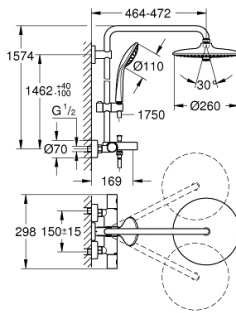

27 475 002 EUPHORIA SYSTEM 260 SUIHKUJÄRJESTELMÄ AMMETERMOSTAATILLA SEINÄASENNUKSEEN

TUOTESELOSTE (1/2)

- Colour: chrome
- Sisältää:
- Vaakasuora kääntyvä 450 mm suihkuvarsi
- Termostaatti Aquadimmer vaihtimella.
- Mahdollistaa vaihdon tuotteeseen:
- Kattosuihku Euphoria 260 (26 457)
- Suihkutustapaa: Rain, SmartRain, Jet
- maximum flow rate (at 3 bar): 7.5 l/min
- Varustettu pallonivelellä
- Kääntökulma $\pm 15^\circ$
- Ammeen juoksuputki
- erillinen vaihdin käsisuihkuun
- Käsisuihku Euphoria 110 Massage (27 239 000)
- Suihkutustapaa: Rain, Massage, SmartRain
- max. virtaama (3 bar): 8.5 l/min
- Säädettävä korkeus käsisuihkuille liukuelementin avulla
- Silverflex suihkuletku 1750 mm 1/2" x 1/2" (28 388)
- AquaCalibrator limits maximum flow rate of system (at 3 bar): 8.5 l/min
- GROHE TurboStat kompakti patruuna vaha lämpöelementillä
- GROHE SafeStop lämpötilan rajoitus (38 °C)
- GROHE SafeStop Plus vaihtoehtoinen 43°C lämpötilarajoitin
- GROHE DreamSpray -teknologia saa veden virtaamaan tasaisesti kaikista suuttimista
- GROHE LongLife viimeistely
- GROHE SprayDimmer (Portaaton virtauksen pienennys)
- Flexible Installation - (säädettävä yläkiinnike olemassa oleviin porausreikiin)
- Inner WaterGuide - eristys suojaa pinnan kuumenemiselta
- GROHE SpeedClean-kalkinpoistojärjestelmä
- TwistStop estää suihkuletkun kiertymistä
- Yhteensopiva suorälämmittimen kanssa jossa on vähintään 18 kW/h
- minimum flow rate 5 l/min.