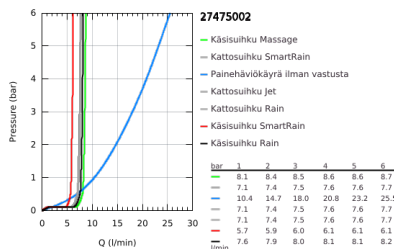

27 475 002 EUPHORIA SYSTEM 260 SUIHKUJÄRJESTELMÄ AMMETERMOSTAATILLA SEINÄASENNUKSEEN

TUOTESELOSTE (1/2)

- Colour: chrome
- Sisältää:
- Vaakasuora kääntyvä 450 mm suihkuvarsi
- Termostaatti Aquadimmer vaihtimella.
- Mahdollistaa vaihdon tuotteeseen:
- Kattosuihku Euphoria 260 (26 457)
- Suihkutustapaa: Rain, SmartRain, Jet
- maximum flow rate (at 3 bar): 7.5 l/min
- Varustettu pallonivelellä
- Kääntökulma $\pm 15^\circ$
- Ammeen juoksuputki
- erillinen vaihdin käsisuihkuun
- Käsisuihku Euphoria 110 Massage (27 239 000)
- Suihkutustapaa: Rain, Massage, SmartRain
- max. virtaama (3 bar): 8.5 l/min
- Säädettävä korkeus käsisuihkuille liukuelementin avulla
- Silverflex suihkuletku 1750 mm 1/2" x 1/2" (28 388)
- AquaCalibrator limits maximum flow rate of system (at 3 bar): 8.5 l/min
- GROHE TurboStat kompakti patruuna vaha lämpöelementillä
- GROHE SafeStop lämpötilan rajoitus (38 °C)
- GROHE SafeStop Plus vaihtoehtoinen 43°C lämpötilarajoitin
- GROHE DreamSpray -teknologia saa veden virtaamaan tasaisesti kaikista suuttimista
- GROHE LongLife viimeistely
- GROHE SprayDimmer (Portaaton virtauksen pienennys)
- Flexible Installation - (säädettävä yläkiinnike olemassa oleviin porausreikiin)
- Inner WaterGuide - eristys suojaa pinnan kuumenemiselta
- GROHE SpeedClean-kalkinpoistojärjestelmä
- TwistStop estää suihkuletkun kiertymistä
- Yhteensopiva suorälämmittimen kanssa jossa on vähintään 18 kW/h
- minimum flow rate 5 l/min.