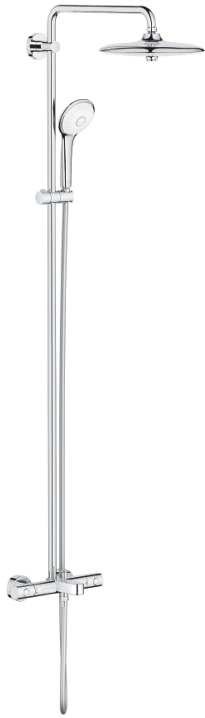

27 475 002 EUPHORIA SYSTEM 260 SUIHKUJÄRJESTELMÄ AMMETERMOSTAATILLA SEINÄASENNUKSEEN

TUOTESELOSTE (1/2)

- Colour: chrome
- Sisältää:
- Vaakasuora kääntyvä 450 mm suihkuvarsi
- Termostaatti Aquadimmer vaihtimella.
- Mahdollistaa vaihdon tuotteeseen:
- Kattosuihku Euphoria 260 (26 457)
- Suihkutustapaa: Rain, SmartRain, Jet
- maximum flow rate (at 3 bar): 7.5 l/min
- Varustettu pallonivelellä
- Kääntökulma $\pm 15^\circ$
- Ammeen juoksuputki
- erillinen vaihdin käsisuihkuun
- Käsisuihku Euphoria 110 Massage (27 239 000)
- Suihkutustapaa: Rain, Massage, SmartRain
- max. virtaama (3 bar): 8.5 l/min
- Säädettävä korkeus käsisuihkuille liukuelementin avulla
- Silverflex suihkuletku 1750 mm 1/2" x 1/2" (28 388)
- AquaCalibrator limits maximum flow rate of system (at 3 bar): 8.5 l/min
- GROHE TurboStat kompakti patruuna vaha lämpöelementillä
- GROHE SafeStop lämpötilan rajoitus (38 °C)
- GROHE SafeStop Plus vaihtoehtoinen 43°C lämpötilarajoitin
- GROHE DreamSpray -teknologia saa veden virtaamaan tasaisesti kaikista suuttimista
- GROHE LongLife viimeistely
- GROHE SprayDimmer (Portaaton virtauksen pienennys)
- Flexible Installation - (säädettävä yläkiinnike olemassa oleviin porausreikiin)
- Inner WaterGuide - eristys suojaa pinnan kuumenemiselta
- GROHE SpeedClean-kalkinpoistojärjestelmä
- TwistStop estää suihkuletkun kiertymistä
- Yhteensopiva suorälämmittimen kanssa jossa on vähintään 18 kW/h
- minimum flow rate 5 l/min.

Pure Freude
an Wasser

27 475 002 **EUPHORIA SYSTEM 260 SUIHKUJÄRJESTELMÄ AMMETERMOSTAATILLA
SEINÄASENNUKSEEN**

TUOTESELOSTE (2/2)

- Professional Edition

27 475 002 EUPHORIA SYSTEM 260 SUIHKUJÄRJESTELMÄ AMMETERMOSTAATILLA SEINÄASENNUKSEEN