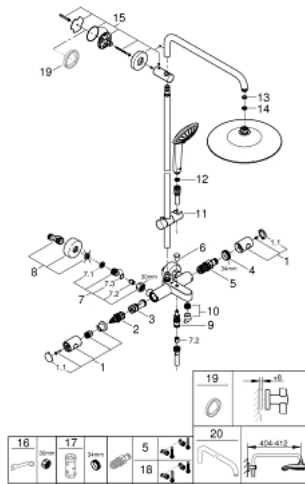

VARAOSAT, tammikuuta 2020 – now

- 1: Kahva 1/2" (Tilausno. 47984000)
- 1.1: Huuhtelupainike (Tilausno. 6458500M)
- 2: Aquadimmer (Tilausno. 47364000)
- 3: Veden virtaus (Tilausno. 47887000)
- 4: Asennusrenkas (Tilausno. 47743000)
- 5: Thermostatic compact cartridge 1/2" (Tilausno. 47439000)
- 6: Vaihinnuppi (Tilausno. 65648000)
- 7: Yksisuuntaventtiili 1/2" (Tilausno. 47189000)
- 7.1: Roskasiivilä (Tilausno. 0726400M)
- 7.2: Yksisuuntaventtiili 1/2" (Tilausno. 08565000)
- 7.3: O-renkas Ø 17 x Ø 2 (Tilausno. 0305500M)
- 8: Epäkeskoliitin (Tilausno. 12662000)
- 9: Vaihdin (Tilausno. 65655000)
- 10: Poresuutin (Tilausno. 13926000)
- 11: Liukuosa (Tilausno. 12140000)
- 12: Poistovesikaivo (Tilausno. 0700200M)
- 13: Kuitutiiviste Ø 18,5 x Ø 12 x 2 (Tilausno. 0138900M)
- 14: Poistovesikaivo (Tilausno. 48007000)
- 15: Suihkutangon pidike (Tilausno. 48279000)
- 16: Erikoiskiristin (Tilausno. 19377000)*
- 17: Holkkiavain (Tilausno. 19332000)*
- 18: GROHE TurboStat cartridge 1/2" (Tilausno. 47175000)*
- 19: Seinäkiinnikkeen korotuspala