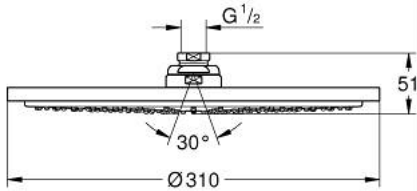

27 478 000 RAINSHOWER COSMOPOLITAN 310 KATTOSUIHKU YHDellä SUIHKUTUSTAVALLA

TUOTESELOSTE

- Colour: chrome
- Suihkukuvio: Rain
- max. virtaama (3 bar): 8.5 l/min
- Ø 310 mm
- materiaali: metalli
- Pallonivel 20° ± 20° kääntökulmalla
- Liitäntäkierre 1/2"
- GROHE EcoJoy-tekniologia pienempään vedenkulutukseen ja täydelliseen suihkuun
- GROHE DreamSpray -tekniologia saa veden virtaamaan tasaisesti kaikista suuttimista
- GROHE LongLife viimeistely
- GROHE SpeedClean-kalkinpoistojärjestelmä
- Soveltuu läpivirtauslämmittimelle
- Max. virtaus 2,5 gpm, 80 psi (9,5 l/min)

27 478 000 RAINSHOWER COSMOPOLITAN 310 KATTOSUIHKU YHDELLÄ SUIHKUTUSTAVALLA

VARAOSAT, tammikuuta 2010 – now

1: Varaosasetti (Tilausno. 45933000)