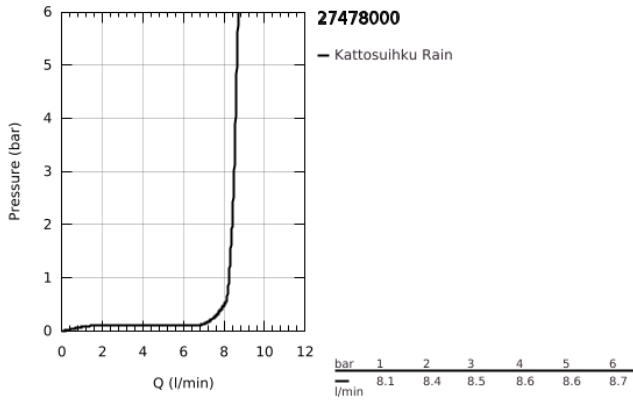

27 478 000 RAINSHOWER COSMOPOLITAN 310 KATTOSUIHKU YHDellä SUIHKUTUSTAVALLA

TUOTESELOSTE

- Colour: chrome
- Suihkukuvio: Rain
- max. virtaama (3 bar): 8.5 l/min
- Ø 310 mm
- materiaali: metalli
- Pallonivel 20° ± 20° kääntökulmalla
- Liitäntäkierre 1/2"
- GROHE EcoJoy-tekniologia pienempään vedenkulutukseen ja täydelliseen suihkuun
- GROHE DreamSpray -tekniologia saa veden virtaamaan tasaisesti kaikista suuttimista
- GROHE LongLife viimeistely
- GROHE SpeedClean-kalkinpoistojärjestelmä
- Soveltuu läpivirtauslämmittimelle
- Max. virtaus 2,5 gpm, 80 psi (9,5 l/min)

27 478 000 RAINSHOWER COSMOPOLITAN 310 KATTOSUIHKU YHDELLÄ SUIHKUTUSTAVALLA

VARAOSAT, tammikuuta 2010 – now

1: Varaosasetti (Tilausno. 45933000)