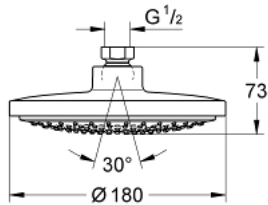

27 492 000 EUPHORIA COSMOPOLITAN 180 KATTOSUIHKU YHDELLÄ SUIHKUTUSTAVALLA

TUOTESELOSTE

- Colour: chrome
- Suihkukuvio: Rain
- maximum flow rate (at 3 bar): 7.5 l/min
- Ø 180 mm
- Pallonivel käännettävissä +/- 15°
- Liitäntäkierre 1/2"
- GROHE EcoJoy-tekniologia pienempään vedenkulutukseen ja täydelliseen suihkuun
- GROHE DreamSpray -tekniologia saa veden virtaamaan tasaisesti kaikista suuttimista
- GROHE LongLife viimeistely
- GROHE SpeedClean-kalkinpoistojärjestelmä
- Soveltuu läpivirtauslämmittimelle

27 492 000 EUPHORIA COSMOPOLITAN 180 KATTOSUIHKU YHDELLÄ SUIHKUTUSTAVALLA

VARAOSAT, maaliskuuta 2010 – now

1: Kuitutiiviste Ø 18,5 x Ø 12 x 2 (Tilausno. 0138900M)

2: Poistovesikaivo (Tilausno. 48007000)