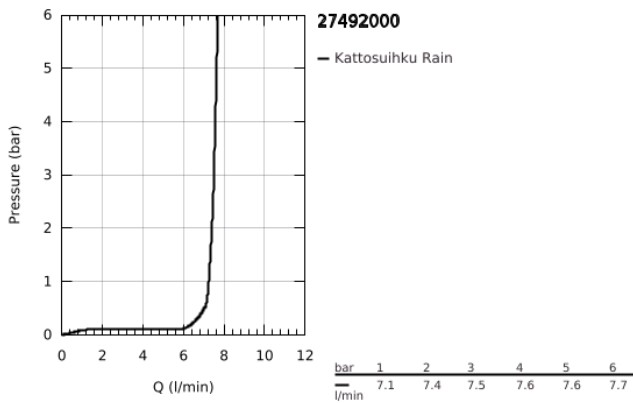

27 492 000 EUPHORIA COSMOPOLITAN 180 KATTOSUIHKU YHDELLÄ SUIHKUTUSTAVALLA

TUOTESELOSTE

- Colour: chrome
- Suihkukuvio: Rain
- maximum flow rate (at 3 bar): 7.5 l/min
- Ø 180 mm
- Pallonivel käännettävissä +/- 15°
- Liitäntäkierre 1/2"
- GROHE EcoJoy-tekniologia pienempään vedenkulutukseen ja täydelliseen suihkuun
- GROHE DreamSpray -tekniologia saa veden virtaamaan tasaisesti kaikista suuttimista
- GROHE LongLife viimeistely
- GROHE SpeedClean-kalkinpoistojärjestelmä
- Soveltuu läpivirtauslämmittimelle

27 492 000 EUPHORIA COSMOPOLITAN 180 KATTOSUIHKU YHDELLÄ SUIHKUTUSTAVALLA

VARAOSAT, maaliskuuta 2010 – now

1: Kuitutiiviste Ø 18,5 x Ø 12 x 2 (Tilausno. 0138900M)

2: Poistovesikaivo (Tilausno. 48007000)