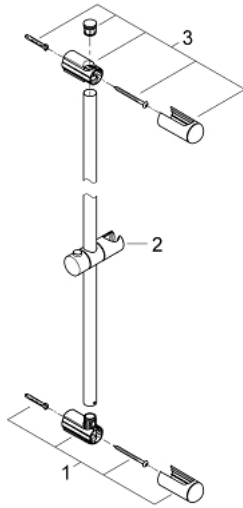

27 500 000 **EUPHORIA SUIHKUTANKO, 900 MM**

**TUOTESELOSTE**

- Colour: chrome
- seinäpidikkeillä, luistilla ja kääntövarren pitimellä
- Flexible Installation - (säädettyä yläkiinnike olemassa oleviin porausreikiin)
- GROHE LongLife viimeistely

27 500 000 **EUPHORIA SUIHKUTANKO, 900 MM**

**VARAOSAT**, maaliskuuta 2010 – now

1: Suihkutangon pidike (Tilausno. 48098000)

2: Liukuosa (Tilausno. 48099000)

3: Suihkutangon pidike (Tilausno. 48100000)