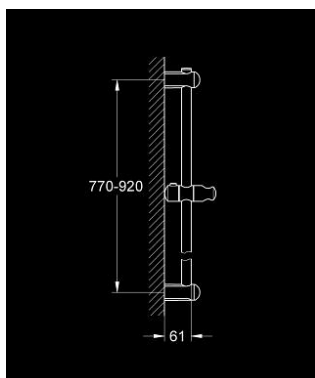

27 500 000 **EUPHORIA SUIHKUTANKO, 900 MM**

**TUOTESELOSTE**

- Colour: chrome
- seinäpidikkeillä, luistilla ja kääntövarren pitimellä
- Flexible Installation - (säädettyä yläkiinnike olemassa oleviin porausreikiin)
- GROHE LongLife viimeistely

27 500 000 **EUPHORIA SUIHKUTANKO, 900 MM**

**VARAOSAT**, maaliskuuta 2010 – now

1: Suihkutangon pidike (Tilausno. 48098000)

2: Liukuosa (Tilausno. 48099000)

3: Suihkutangon pidike (Tilausno. 48100000)