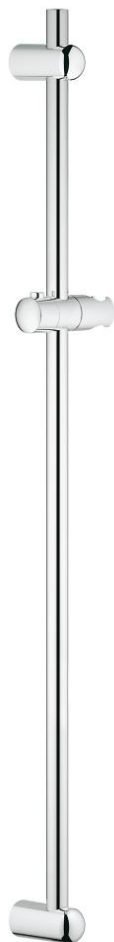

27 500 000 **EUPHORIA SUIHKUTANKO, 900 MM**

**TUOTESELOSTE**

- Colour: chrome
- seinäpidikkeillä, luistilla ja kääntövarren pitimellä
- Flexible Installation - (säädettyä yläkiinnike olemassa oleviin porausreikiin)
- GROHE LongLife viimeistely

27 500 000 **EUPHORIA SUIHKUTANKO, 900 MM**

**VARAOSAT**, maaliskuuta 2010 – now

1: Suihkutangon pidike (Tilausno. 48098000)

2: Liukuosa (Tilausno. 48099000)

3: Suihkutangon pidike (Tilausno. 48100000)