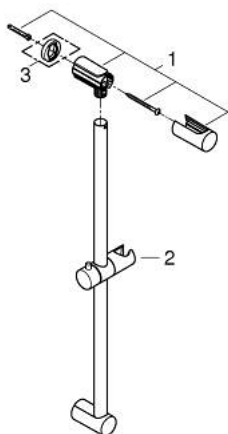

27 521 000 **TEMPESTA COSMOPOLITAN SUIHKUTANKO, 600 MM**

TUOTESELOSTE

- Colour: chrome
- seinäkiinnikkeillä, luistilla ja kääntövarren pitimellä
- GROHE LongLife viimeistely

27 521 000 **TEMPESTA COSMOPOLITAN SUIHKUTANKO, 600 MM**

VARAOSAT, maaliskuuta 2010 – now

1: Suihkutangon pidike (Tilausno. 48095000)

2: Liukuosa (Tilausno. 12140000)