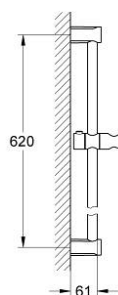

27 521 000 **TEMPESTA COSMOPOLITAN SUIHKUTANKO, 600 MM**

TUOTESELOSTE

- Colour: chrome
- seinäkiinnikkeillä, luistilla ja kääntövarren pitimellä
- GROHE LongLife viimeistely

27 521 000 **TEMPESTA COSMOPOLITAN SUIHKUTANKO, 600 MM**

VARAOSAT, maaliskuuta 2010 – now

1: Suihkutangon pidike (Tilausno. 48095000)

2: Liukuosa (Tilausno. 12140000)