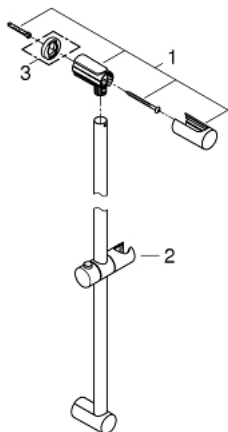

27 522 000 **TEMPESTA COSMOPOLITAN SUIHKUTANKO, 900 MM**

TUOTESELOSTE

- Colour: chrome
- varustettu seinäpidikkeillä
- liukuosa ja nivelkappale
- GROHE LongLife viimeistely

27 522 000 TEMPESTA COSMOPOLITAN SUIHKUTANKO, 900 MM

VARAOSAT, maaliskuuta 2010 – now

1: Suihkutangon pidike (Tilausno. 48095000)

2: Liukuosa (Tilausno. 48096000)

3: Seinäkiinnikkeen korotuspala

(Tilausno. 48051000)*

* Erikoistarvikkeet