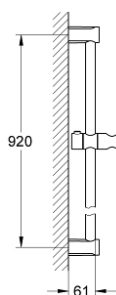

27 522 000 **TEMPESTA COSMOPOLITAN SUIHKUTANKO, 900 MM**

TUOTESELOSTE

- Colour: chrome
- varustettu seinäpidikkeillä
- liukuosa ja nivelkappale
- GROHE LongLife viimeistely

27 522 000 TEMPESTA COSMOPOLITAN SUIHKUTANKO, 900 MM

VARAOSAT, maaliskuuta 2010 – now

1: Suihkutangon pidike (Tilausno. 48095000)

2: Liukuosa (Tilausno. 48096000)

3: Seinäkiinnikkeen korotuspala

(Tilausno. 48051000)*

* Erikoistarvikkeet