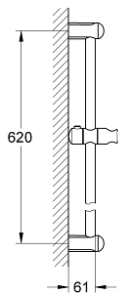

27 523 000 **TEMPESTA SUIHKUTANKO, 600 MM**

**TUOTESELOSTE**

- Colour: chrome
- seinäkiinnikkeillä, luistilla ja kääntövarren pitimellä
- GROHE LongLife viimeistely

## 27 523 000 TEMPESTA SUIHKUTANKO, 600 MM

**VARAOSAT**, maaliskuuta 2010 – now

1: Suihkutangon pidike (Tilausno. 48098000)

2: Liukuosa (Tilausno. 48099000)

3: Sein&auml;kiinnikkeen korotuspala

(Tilausno. 48051000)\*