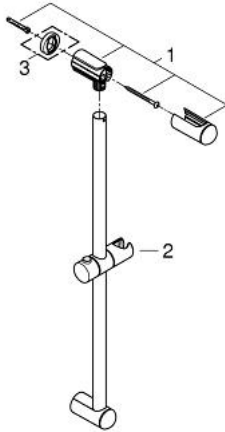

27 523 000 **TEMPESTA SUIHKUTANKO, 600 MM**

**TUOTESELOSTE**

- Colour: chrome
- seinäkiinnikkeillä, luistilla ja kääntövarren pitimellä
- GROHE LongLife viimeistely

## 27 523 000 TEMPESTA SUIHKUTANKO, 600 MM

**VARAOSAT**, maaliskuuta 2010 – now

1: Suihkutangon pidike (Tilausno. 48098000)

2: Liukuosa (Tilausno. 48099000)

3: Sein&auml;kiinnikkeen korotuspala

(Tilausno. 48051000)\*