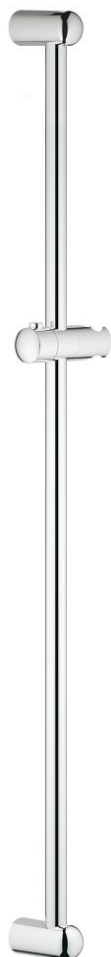

Pure Freude  
an Wasser

## 27 524 000 SUIHKUTANKO, 900 MM

### TUOTESELOSTE

- Colour: chrome
- varustettu seinäpidikkeillä
- liukuosa ja nivelkappale
- GROHE LongLife viimeistely