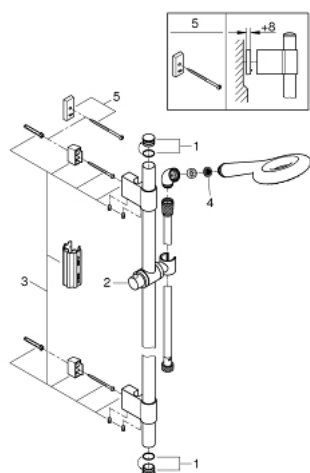

27 529 000 RAINSHOWER ICON 100 SUIHKUTANKOSARJA YHDELLÄ SUIHKUTUSTAVALLA

VARAOSAT, syyskuuta 2016 – now

- 1: Huuhtelupainike (Tilausnro. 45922000)
- 2: Liukuosa (Tilausnro. 06765000)
- 3: Suihkutangon pidike (Tilausnro. 48333000)
- 4: Poistovesikaivo (Tilausnro. 0700200M)
- 5: Seinäkiinnikkeen korotuspala

(Tilausnro. 45914XE0)*

* Erikoistarvikkeet