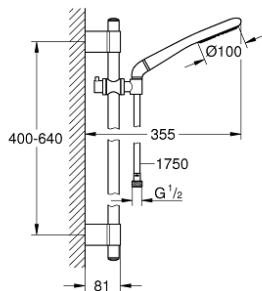

### TUOTESELOSTE

- Colour: chrome
- Sisältää:
  - käsisuihku Icon 100 (27 375 000)
  - suihkutanko, 600 mm (28 797 001)
  - Silverflex suihkuletku 1750 mm 1/2" x 1/2" (28 388)
  - elbow adapter for the combination of hand showers with shower sets
  - GROHE CoolTouch
  - GROHE DreamSpray -tekniologia saa veden virtaamaan tasaisesti kaikista suuttimista
  - GROHE LongLife viimeistely
  - GROHE FastFixation Plus adjustable distance between brackets for adaption to existing drilling holes
  - GROHE SpeedClean-kalkinpoistojärjestelmä
  - Inner WaterGuide - eristys suojaa pinnan kuumenemiselta
  - TwistStop estää suihkuletkun kiertymisen
- Soveltuu läpivirtauslämmittimelle