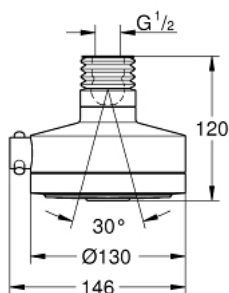

### TUOTESELOSTE

- Colour: chrome
- Normal, Rain, Champagne Spray, Champagne Spray Deluxe
- Pallonivel käännettävissä +/- 15°
- 9,5 l/min -virtauksenrajoitin
- GROHE DreamSpray -teknologia saa veden virtaamaan tasaisesti kaikista suuttimista
- GROHE LongLife viimeistely
- Inner WaterGuide -eristys suojaa pinnan kuumenemiselta
- Vähimmäispaine 1,0 baaria

## 27 530 000 RELEXA DELUXE 130 PÄÄSUIHKU NELJÄLLÄ SUIHKUTUSTAVALLA

**VARAOSAT**, huhtikuuta 2010 – now

1: Palkeet (Tilausno. 45199B10)

2: Kuitutiiviste Ø 18,5 x Ø 12 x 2 (Tilausno. 0138900M)

3: Poistovesikaivo (Tilausno. 48007000)