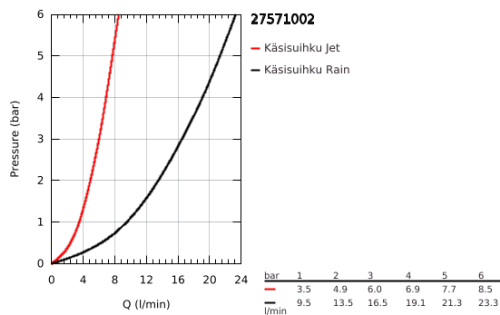

27 571 002 TEMPESTA COSMOPOLITAN 100 KÄSISUIHKU KAHDELLA SUIHKUTUSTAVALLA

TUOTESELOSTE

- Colour: chrome
- Kolme suihkutustapaa: Rain, Jet
- GROHE DreamSpray -teknologia saa veden virtaamaan tasaisesti kaikista suuttimista
- GROHE LongLife viimeistely
- GROHE SpeedClean-kalkinpoistojärjestelmä
- Inner WaterGuide - eristys suojaa pinnan kuumenemiselta
- Universaali kiinnitysjärjestelmä, sopii tavallisiin suihkuletkeihin
- Soveltuu läpivirtauslämmittimelle
- Vähimmäispaine 1,0 baaria