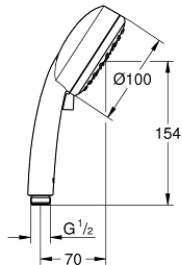

## 27 571 002 TEMPESTA COSMOPOLITAN 100 KÄSISUIHKU KAHELLA SUIHKUTUSTAVALLA

**VARAOSAT**, maaliskuuta 2017 – now

1: Poistovesikaivo (Tilausno. 0700200M)