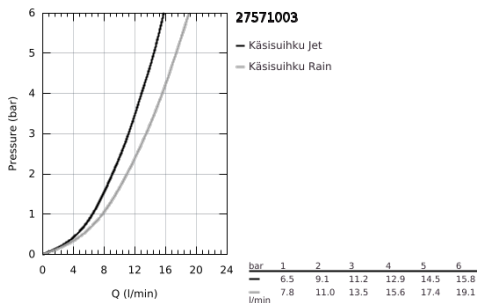

## 27 571 003 TEMPESTA CUBE 110 KÄSISUIHKU KAHELLA SUIHKUTUSTAVALLA

### TUOTESELOSTE

- Colour: chrome
  - Kolme suihkutustapaa: Rain, Jet
  - max. virtaama (3 bar): 13.5 l/min
  - GROHE SmartSwitch - kierrä ohjainta helposti nauttiaksesi haluamastasi suihkuvaihtoehdosta.
  - GROHE DreamSpray -teknologia saa veden virtaamaan tasaisesti kaikista suuttimista
  - GROHE LongLife viimeistely
  - GROHE SpeedClean-kalkinpoistojärjestelmä
  - Inner WaterGuide - eristys suojaa pinnan kuumenemiselta
  - ShockProof-siikonirengas ehkäisee vauriot suihkun pudotessa
  - Universaali kiinnitysjärjestelmä, sopii tavallisiin suihkuletkuihin
  - Vähimmäispaine 1,0 baaria
  - Soveltuu läpivirtauslämmittimelle
- 
- Professional Edition