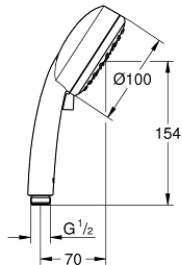

27 571 20E TEMPESTA COSMOPOLITAN 100 KÄSISUIHKU KAHELLE SUIHKUTUSTAVALLA

TUOTESELOSTE

- Colour: chrome
- Kolme suihkutustapaa: Rain, Jet
- maximum flow rate (at 3 bar): 5.7 l/min
- GROHE DreamSpray -teknologia saa veden virtaamaan tasaisesti kaikista suuttimista
- GROHE LongLife viimeistely
- GROHE SpeedClean-kalkinpoistojärjestelmä
- Inner WaterGuide -eristys suojaa pinnan kuumenemiselta
- Universaali kiinnitysjärjestelmä, sopii tavallisiin suihkuletkuihin
- Soveltuu läpivirtauslämmittimelle
- Vähimmäispaine 1,0 baaria