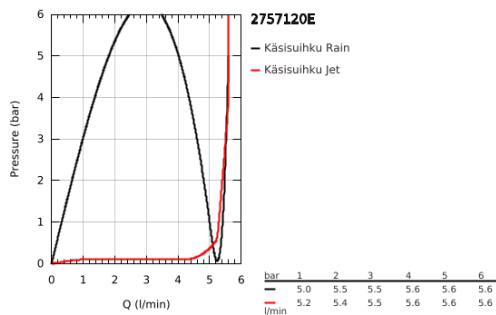

27 571 20E TEMPESTA COSMOPOLITAN 100 KÄSISUIHKU KAHELLE SUIHKUTUSTAVALLA

TUOTESELOSTE

- Colour: chrome
- Kolme suihkutustapaa: Rain, Jet
- maximum flow rate (at 3 bar): 5.7 l/min
- GROHE DreamSpray -teknologia saa veden virtaamaan tasaisesti kaikista suuttimista
- GROHE LongLife viimeistely
- GROHE SpeedClean-kalkinpoistojärjestelmä
- Inner WaterGuide -eristys suojaa pinnan kuumenemiselta
- Universaali kiinnitysjärjestelmä, sopii tavallisiin suihkuletkuihin
- Soveltuu läpivirtauslämmittimelle
- Vähimmäispaine 1,0 baaria