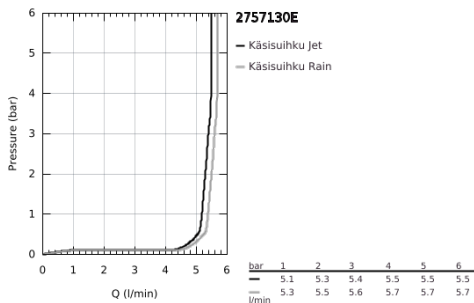

27 571 30E TEMPESTA CUBE 110 KÄSISUIHKU KAHELLA SUIHKUTUSTAVALLA

TUOTESELOSTE

- Colour: chrome
 - Kolme suihkutustapaa: Rain, Jet
 - maximum flow rate (at 3 bar): 5.6 l/min
 - GROHE SmartSwitch - kierrä ohjainta helposti nauttiaksesi haluamastasi suihkuvaihtoehdosta.
 - GROHE DreamSpray -teknologia saa veden virtaamaan tasaisesti kaikista suuttimista
 - GROHE LongLife viimeistely
 - ShockProof-silikonirengas ehkäisee vauriot suihkun pudotessa
 - GROHE SpeedClean-kalkinpoistojärjestelmä
 - Inner WaterGuide - eristys suojaa pinnan kuumenemiselta
 - Universaali kiinnitysjärjestelmä, sopii tavallisiin suihkuletkuihin
 - Vähimmäispaine 1,0 baaria
 - Soveltuu läpivirtauslämmittimelle
-
- Professional Edition

Pure Freude
an Wasser

27 571 30E TEMPESTA CUBE 110 KÄSISUIHKU KAHELLA SUIHKUTUSTAVALLA

VARAOSAT, huhtikuuta 2020 – now

1: Poistovesikaivo (Tilausno. 0700200M)