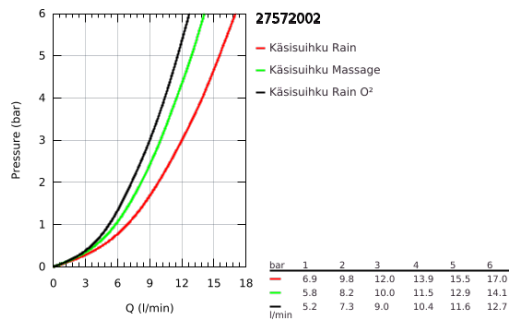

27 572 002 TEMPESTA COSMOPOLITAN 100 KÄSISUIHKU KOLMELLA SUIHKUTUSTAVALLA

TUOTESELOSTE

- Colour: chrome
- Suihkutustapaa: GROHE Rain O², Rain, Massage
- GROHE DreamSpray -teknologia saa veden virtaamaan tasaisesti kaikista suuttimista
- GROHE LongLife viimeistely
- GROHE SpeedClean-kalkinpoistojärjestelmä
- Inner WaterGuide - eristys suojaa pinnan kuumenemiselta
- Universaali kiinnitysjärjestelmä, sopii tavallisiin suihkuletkuihin
- Soveltuu läpivirtauslämmittimelle
- Vähimmäispaine 1,0 baaria