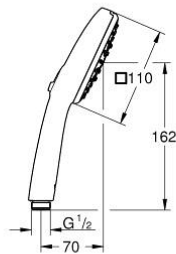

27 572 003 TEMPESTA CUBE 110 KÄSISUIHKU KOLMELLA SUIHKUTUSTAVALLA

TUOTESELOSTE

- Colour: chrome
 - Suihkutustapaa: Rain, Jet, Massage
 - max. virtaama (3 bar): 13.5 l/min
 - GROHE SmartSwitch - kierrä ohjainta helposti nauttiaksesi haluamastasi suihkuvaihtoehdosta.
 - GROHE DreamSpray -teknologia saa veden virtaamaan tasaisesti kaikista suuttimista
 - GROHE LongLife viimeistely
 - GROHE SpeedClean-kalkinpoistojärjestelmä
 - Inner WaterGuide - eristys suojaa pinnan kuumenemiselta
 - ShockProof-siikonirengas ehkäisee vauriot suihkun pudotessa
 - Universaali kiinnitysjärjestelmä, sopii tavallisiin suihkuletkuihin
 - Vähimmäispaine 1,0 baaria
 - Soveltuu läpivirtauslämmittimelle
- Professional Edition

Pure Freude
an Wasser

27 572 003 TEMPESTA CUBE 110 KÄSISUIHKU KOLMELLA SUIHKUTUSTAVALLA

VARAOSAT, heinäkuuta 2021 – now

1: Poistovesikaivo (Tilausno. 0700200M)