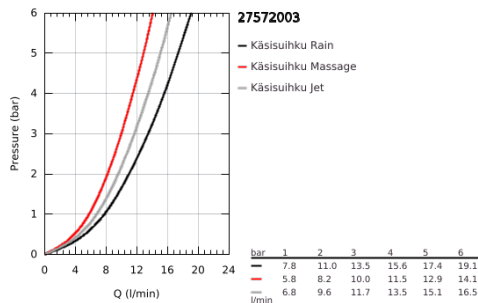

27 572 003 TEMPESTA CUBE 110 KÄSISUIHKU KOLMELLA SUIHKUTUSTAVALLA

TUOTESELOSTE

- Colour: chrome
 - Suihkutustapaa: Rain, Jet, Massage
 - max. virtaama (3 bar): 13.5 l/min
 - GROHE SmartSwitch - kierrä ohjainta helposti nauttiaksesi haluamastasi suihkuvaihtoehdosta.
 - GROHE DreamSpray -teknologia saa veden virtaamaan tasaisesti kaikista suuttimista
 - GROHE LongLife viimeistely
 - GROHE SpeedClean-kalkinpoistojärjestelmä
 - Inner WaterGuide - eristys suojaa pinnan kuumenemiselta
 - ShockProof-siikonirengas ehkäisee vauriot suihkun pudotessa
 - Universaali kiinnitysjärjestelmä, sopii tavallisiin suihkuletkuihin
 - Vähimmäispaine 1,0 baaria
 - Soveltuu läpivirtauslämmittimelle
- Professional Edition