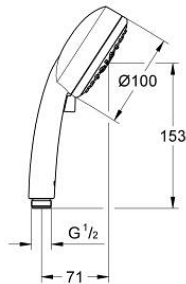

27 573 002 TEMPESTA COSMOPOLITAN 100 KÄSISUIHKU NELJÄLLÄ SUIHKUTUSTAVALLA

TUOTESELOSTE

- Colour: chrome
- Suihkutustapaa: GROHE Rain O², Rain, Massage, Jet
- GROHE DreamSpray -teknologia saa veden virtaamaan tasaisesti kaikista suuttimista
- GROHE LongLife viimeistely
- GROHE SpeedClean-kalkinpoistojärjestelmä
- Inner WaterGuide - eristys suojaa pinnan kuumenemiselta
- Universaali kiinnitysjärjestelmä, sopii tavallisiin suihkuletkuihin
- Soveltuu läpivirtauslämmittimelle
- Vähimmäispaine 1,0 baaria