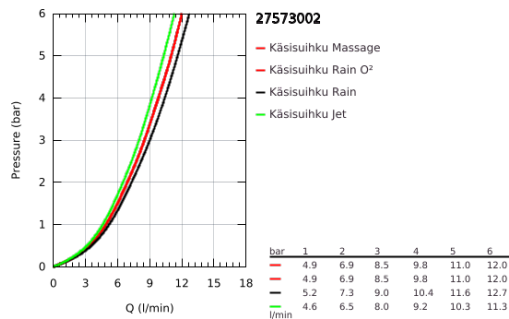

## 27 573 002 TEMPESTA COSMOPOLITAN 100 KÄSISUIHKU NELJÄLLÄ SUIHKUTUSTAVALLA

### TUOTESELOSTE

- Colour: chrome
- Suihkutustapaa: GROHE Rain O<sup>2</sup>, Rain, Massage, Jet
- GROHE DreamSpray -teknologia saa veden virtaamaan tasaisesti kaikista suuttimista
- GROHE LongLife viimeistely
- GROHE SpeedClean-kalkinpoistojärjestelmä
- Inner WaterGuide - eristys suojaa pinnan kuumenemiselta
- Universaali kiinnitysjärjestelmä, sopii tavallisiin suihkuletkuihin
- Soveltuu läpivirtauslämmittimelle
- Vähimmäispaine 1,0 baaria