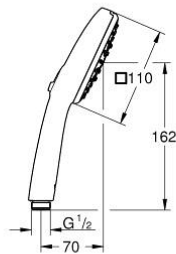

TUOTESELOSTE

- Colour: chrome
- Suihkutustapaa: Rain, Jet, Massage
- maximum flow rate (at 3 bar): 7.4 l/min
- GROHE EcoJoy-teknologia pienempään vedenkulutukseen ja täydelliseen suihkuun
- GROHE SmartSwitch - kierrä ohjainta helposti nauttiaksesi haluamastasi suihkuvaihtoehdosta.
- GROHE DreamSpray -teknologia saa veden virtaamaan tasaisesti kaikista suuttimista
- GROHE LongLife viimeistely
- GROHE SpeedClean-kalkinpoistojärjestelmä
- Inner WaterGuide - eristys suojaa pinnan kuumenemiselta
- ShockProof-silikonirengas ehkäisee vauriot suihkun pudotessa
- Universaali kiinnitysjärjestelmä, sopii tavallisiin suihkuletkuihin
- Vähimmäispaine 1,0 baaria
- Soveltuu läpivirtauslämmittimelle
- Professional Edition