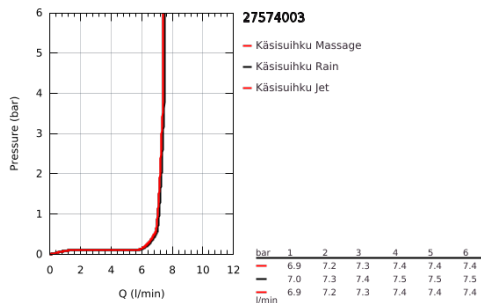

## 27 574 003 TEMPESTA CUBE 110 KÄSISUIHKU KOLMELLA SUIHKUTUSTAVALLA

### TUOTESELOSTE

- Colour: chrome
- Suihkutustapaa: Rain, Jet, Massage
- maximum flow rate (at 3 bar): 7.4 l/min
- GROHE EcoJoy-teknologia pienempään vedenkulutukseen ja täydelliseen suihkuun
- GROHE SmartSwitch - kierrä ohjainta helposti nauttiaksesi haluamastasi suihkuvaihtoehdosta.
- GROHE DreamSpray -teknologia saa veden virtaamaan tasaisesti kaikista suuttimista
- GROHE LongLife viimeistely
- GROHE SpeedClean-kalkinpoistojärjestelmä
- Inner WaterGuide - eristys suojaa pinnan kuumenemiselta
- ShockProof-silikonirengas ehkäisee vauriot suihkun pudotessa
- Universaali kiinnitysjärjestelmä, sopii tavallisiin suihkuletkuihin
- Vähimmäispaine 1,0 baaria
- Soveltuu läpivirtauslämmittimelle
- Professional Edition