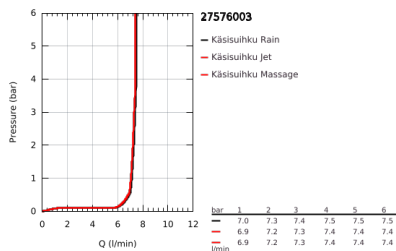

## 27 576 003 TEMPESTA CUBE 110 SUIHKUTANKOSARJA KOLMELLA SUIHKUTUSTAVALLA

### TUOTESELOSTE

- Colour: chrome
- Sisältää:
  - hand shower Tempesta Cube 110 (27 574)
  - Suihkutustapaa: Jet, Rain, Massage
  - maximum flow rate (at 3 bar): 7.4 l/min
  - Suihkutanko, 600 mm (27 523)
  - Relaxaflex-letku 1 750 mm 1/2" x 1/2" (28 154)
  - GROHE EasyReach tray (26 770)
  - GROHE EcoJoy-teknologia pienempään vedenkulutukseen ja täydelliseen suihkuun
  - GROHE SmartSwitch - kierrä ohjainta helposti nauttiaksesi haluamastasi suihkuvaihtoehdosta.
  - GROHE DreamSpray -teknologia saa veden virtaamaan tasaisesti kaikista suuttimista
  - GROHE LongLife viimeistely
  - Flexible Installation - (säädettyvä yläkiinnike olemassa oleviin porausreikiin)
  - säädettyvä liukusäädin (käännä ja liu'uta suihkuteline)
  - GROHE SpeedClean-kalkinpoistojärjestelmä
  - Inner WaterGuide - eristys suojaa pinnan kuumenemiselta
  - ShockProof-siikonirengas ehkäisee vauriot suihkun pudotessa
  - Vähimmäispaine 1,0 baaria
  - Soveltuu läpivirtauslämmittimelle
- Professional Edition