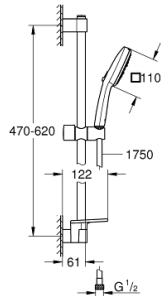

## 27 576 003 TEMPESTA CUBE 110 SUIHKUTANKOSARJA KOLMELLA SUIHKUTUSTAVALLA

### TUOTESELOSTE

- Colour: chrome
- Sisältää:
  - hand shower Tempesta Cube 110 (27 574)
  - Suihkutustapaa: Jet, Rain, Massage
  - maximum flow rate (at 3 bar): 7.4 l/min
  - Suihkutanko, 600 mm (27 523)
  - Relaxaflex-letku 1 750 mm 1/2" x 1/2" (28 154)
  - GROHE EasyReach tray (26 770)
  - GROHE EcoJoy-teknologia pienempään vedenkulutukseen ja täydelliseen suihkuun
  - GROHE SmartSwitch - kierrä ohjainta helposti nauttiaksesi haluamastasi suihkuvaihtoehdosta.
  - GROHE DreamSpray -teknologia saa veden virtaamaan tasaisesti kaikista suuttimista
  - GROHE LongLife viimeistely
  - Flexible Installation - (säädettyvä yläkiinnike olemassa oleviin porausreikiin)
  - säädettyvä liukusäädin (käännä ja liu'uta suihkuteline)
  - GROHE SpeedClean-kalkinpoistojärjestelmä
  - Inner WaterGuide - eristys suojaa pinnan kuumenemiselta
  - ShockProof-siikonirengas ehkäisee vauriot suihkun pudotessa
  - Vähimmäispaine 1,0 baaria
  - Soveltuu läpivirtauslämmittimelle
- Professional Edition