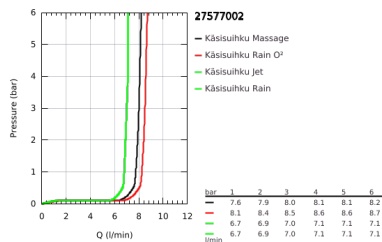

27 577 002 TEMPESTA COSMOPOLITAN 100 SUIHKUTANKOSARJA NELJÄLLÄ SUIHKUTUSTAVALLA

TUOTESELOSTE

- Colour: chrome
- Sisältää:
- käsisuihku IV (27 575)
- suihkutanko, 600 mm (27 521)
- Relaxflex-letku 1 750 mm 1/2" x 1/2" (28 154)
- GROHE EasyReach -hylly (27 596)
- GROHE EcoJoy 9,5 l/min -virtauksenrajoitin
- GROHE DreamSpray -teknologia saa veden virtaamaan tasaisesti kaikista suuttimista
- GROHE LongLife viimeistely
- GROHE SpeedClean-kalkinpoistojärjestelmä
- Inner WaterGuide -eristys suojaa pinnan kuumenemiselta
- Soveltuu läpivirtauslämmittimelle
- Vähimmäispaine 1,0 baaria