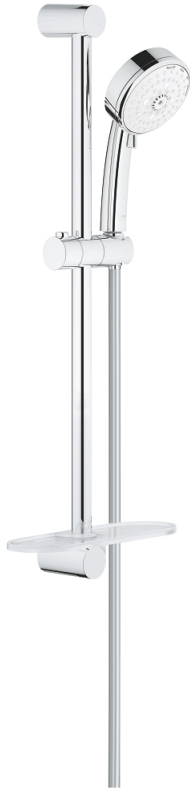

27 577 002 TEMPESTA COSMOPOLITAN 100 SUIHKUTANKOSARJA NELJÄLLÄ SUIHKUTUSTAVALLA

TUOTESELOSTE

- Colour: chrome
- Sisältää:
- käsisuihku IV (27 575)
- suihkutanko, 600 mm (27 521)
- Relaxflex-letku 1 750 mm 1/2" x 1/2" (28 154)
- GROHE EasyReach -hylly (27 596)
- GROHE EcoJoy 9,5 l/min -virtauksenrajoitin
- GROHE DreamSpray -teknologia saa veden virtaamaan tasaisesti kaikista suuttimista
- GROHE LongLife viimeistely
- GROHE SpeedClean-kalkinpoistojärjestelmä
- Inner WaterGuide -eristys suojaa pinnan kuumenemiselta
- Soveltuu läpivirtauslämmittimelle
- Vähimmäispaine 1,0 baaria

27 577 002 TEMPESTA COSMOPOLITAN 100 SUIHKUTANKOSARJA NELJÄLLÄ SUIHKUTUSTAVALLA

VARAOSAT, maaliskuuta 2017 – now

- 1: Suihkutangon pidike (Tilausno. 48095000)
- 2: Liukuosa (Tilausno. 12140000)
- 3: GROHE EasyReach -hylly (Tilausno. 27596000)
- 4: Poistovesikaivo (Tilausno. 0700200M)
- 5: Seinäkiinnikkeen korotuspala