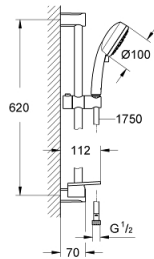

27 577 002 TEMPESTA COSMOPOLITAN 100 SUIHKUTANKOSARJA NELJÄLLÄ SUIHKUTUSTAVALLA

TUOTESELOSTE

- Colour: chrome
- Sisältää:
- käsisuihku IV (27 575)
- suihkutanko, 600 mm (27 521)
- Relaxflex-letku 1 750 mm 1/2" x 1/2" (28 154)
- GROHE EasyReach -hylly (27 596)
- GROHE EcoJoy 9,5 l/min -virtauksenrajoitin
- GROHE DreamSpray -teknologia saa veden virtaamaan tasaisesti kaikista suuttimista
- GROHE LongLife viimeistely
- GROHE SpeedClean-kalkinpoistojärjestelmä
- Inner WaterGuide -eristys suojaa pinnan kuumenemiselta
- Soveltuu läpivirtauslämmittimelle
- Vähimmäispaine 1,0 baaria

27 577 002 TEMPESTA COSMOPOLITAN 100 SUIHKUTANKOSARJA NELJÄLLÄ SUIHKUTUSTAVALLA

VARAOSAT, maaliskuuta 2017 – now

- 1: Suihkutangon pidike (Tilausno. 48095000)
- 2: Liukuosa (Tilausno. 12140000)
- 3: GROHE EasyReach -hylly (Tilausno. 27596000)
- 4: Poistovesikaivo (Tilausno. 0700200M)
- 5: Seinäkiinnikkeen korotuspala