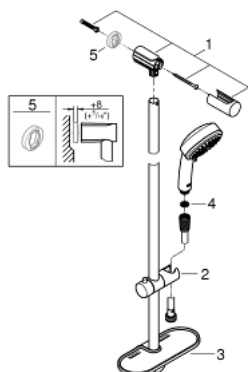

27 577 002 TEMPESTA COSMOPOLITAN 100 SUIHKUTANKOSARJA NELJÄLLÄ SUIHKUTUSTAVALLA

TUOTESELOSTE

- Colour: chrome
- Sisältää:
- käsisuihku IV (27 575)
- suihkutanko, 600 mm (27 521)
- Relaxflex-letku 1 750 mm 1/2" x 1/2" (28 154)
- GROHE EasyReach -hylly (27 596)
- GROHE EcoJoy 9,5 l/min -virtauksenrajoitin
- GROHE DreamSpray -teknologia saa veden virtaamaan tasaisesti kaikista suuttimista
- GROHE LongLife viimeistely
- GROHE SpeedClean-kalkinpoistojärjestelmä
- Inner WaterGuide -eristys suojaa pinnan kuumenemiselta
- Soveltuu läpivirtauslämmittimelle
- Vähimmäispaine 1,0 baaria

27 577 002 TEMPESTA COSMOPOLITAN 100 SUIHKUTANKOSARJA NELJÄLLÄ SUIHKUTUSTAVALLA

VARAOSAT, maaliskuuta 2017 – now

- 1: Suihkutangon pidike (Tilausno. 48095000)
- 2: Liukuosa (Tilausno. 12140000)
- 3: GROHE EasyReach -hylly (Tilausno. 27596000)
- 4: Poistovesikaivo (Tilausno. 0700200M)
- 5: Seinäkiinnikkeen korotuspala