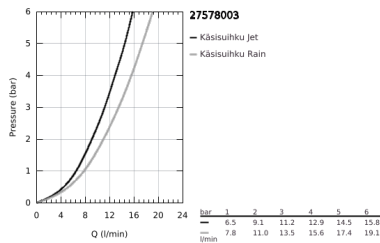

## 27 578 003 TEMPESTA CUBE 110 SUIHKUTANKOSARJA KAHDELLA SUIHKUTUSTAVALLA

### TUOTESELOSTE

- Colour: chrome
- Sisältää:
  - hand shower Tempesta Cube 110 (27 571)
  - Kolme suihkutustapaa: Rain, Jet
  - max. virtaama (3 bar): 13.5 l/min
  - Suihkutanko, 600 mm (27 523)
  - Relexaflex-letku 1 750 mm 1/2" x 1/2" (28 154)
  - GROHE SmartSwitch - kierrä ohjainta helposti nauttiaksesi haluamastasi suihkuvaihtoehdosta.
  - GROHE DreamSpray -teknologia saa veden virtaamaan tasaisesti kaikista suuttimista
  - GROHE LongLife viimeistely
  - Flexible Installation - (säädettävä yläkiinnike olemassa oleviin porausreikiin)
  - säädettävä liukusäädin (käännä ja liu'uta suihkuteline)
  - GROHE SpeedClean-kalkinpoistojärjestelmä
  - Inner WaterGuide - eristys suojaa pinnan kuumenemiselta
  - ShockProof-silikonirengas ehkäisee vauriot suihkun pudotessa
  - Vähimmäispaine 1,0 baaria
  - Soveltuu läpivirtauslämmittimelle
- Professional Edition