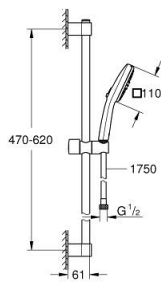

## 27 578 003 TEMPESTA CUBE 110 SUIHKUTANKOSARJA KAHDELLA SUIHKUTUSTAVALLA

### TUOTESELOSTE

- Colour: chrome
- Sisältää:
  - hand shower Tempesta Cube 110 (27 571)
  - Kolme suihkutustapaa: Rain, Jet
  - max. virtaama (3 bar): 13.5 l/min
  - Suihkutanko, 600 mm (27 523)
  - Relexaflex-letku 1 750 mm 1/2" x 1/2" (28 154)
  - GROHE SmartSwitch - kierrä ohjainta helposti nauttiaksesi haluamastasi suihkuvaihtoehdosta.
  - GROHE DreamSpray -teknologia saa veden virtaamaan tasaisesti kaikista suuttimista
  - GROHE LongLife viimeistely
  - Flexible Installation - (säädettävä yläkiinnike olemassa oleviin porausreikiin)
  - säädettävä liukusäädin (käännä ja liu'uta suihkuteline)
  - GROHE SpeedClean-kalkinpoistojärjestelmä
  - Inner WaterGuide - eristys suojaa pinnan kuumenemiselta
  - ShockProof-silikonirengas ehkäisee vauriot suihkun pudotessa
  - Vähimmäispaine 1,0 baaria
  - Soveltuu läpivirtauslämmittimelle
- Professional Edition

27 578 003 **TEMPESTA CUBE 110 SUIHKUTANKOSARJA KAHDELLA SUIHKUTUSTAVALLA**

**VARAOSAT**, huhtikuuta 2020 – now

1: Suihkutangon pidike (Tilausno. 48607000)

2: Liukuosa (Tilausno. 48609000)

3: Suihkutangon pidike (Tilausno. 48608000)