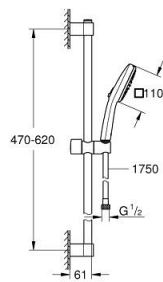

27 578 30E TEMPESTA CUBE 110 SUIHKUTANKOSARJA KAHDELLA SUIHKUTUSTAVALLA

TUOTESELOSTE

- Colour: chrome
- Sisältää:
 - hand shower Tempesta Cube 110 (27 571)
 - Kolme suihkutustapaa: Rain, Jet
 - maximum flow rate (at 3 bar): 5.6 l/min
 - Suihkutanko, 600 mm (27 523)
 - Relexaflex-letku 1 750 mm 1/2" x 1/2" (28 154)
 - GROHE SmartSwitch - kierrä ohjainta helposti nauttiaksesi haluamastasi suihkuvaihtoehdosta.
 - GROHE DreamSpray -teknologia saa veden virtaamaan tasaisesti kaikista suuttimista
 - GROHE LongLife viimeistely
 - Flexible Installation - (säädettyvä yläkiinnike olemassa oleviin porausreikiin)
 - säädettyvä liukusäädin (käännä ja liu'uta suihkuteline)
 - GROHE SpeedClean-kalkinpoistojärjestelmä
 - Inner WaterGuide - eristys suojaa pinnan kuumenemiselta
 - ShockProof-silikonirengas ehkäisee vauriot suihkun pudotessa
 - Vähimmäispaine 1,0 baaria
 - Soveltuu läpivirtauslämmittimelle
- Professional Edition

27 578 30E TEMPESTA CUBE 110 SUIHKUTANKOSARJA KAHDELLA SUIHKUTUSTAVALLA

VARAOSAT, huhtikuuta 2020 – now

1: Suihkutangon pidike (Tilausno. 48607000)

2: Liukuosa (Tilausno. 48609000)

3: Suihkutangon pidike (Tilausno. 48608000)