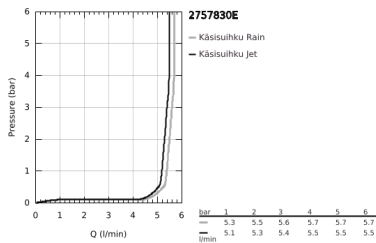

27 578 30E TEMPESTA CUBE 110 SUIHKUTANKOSARJA KAHDELLA SUIHKUTUSTAVALLA

TUOTESELOSTE

- Colour: chrome
- Sisältää:
 - hand shower Tempesta Cube 110 (27 571)
 - Kolme suihkutustapaa: Rain, Jet
 - maximum flow rate (at 3 bar): 5.6 l/min
 - Suihkutanko, 600 mm (27 523)
 - Relexaflex-letku 1 750 mm 1/2" x 1/2" (28 154)
 - GROHE SmartSwitch - kierrä ohjainta helposti nauttiaksesi haluamastasi suihkuvaihtoehdosta.
 - GROHE DreamSpray -teknologia saa veden virtaamaan tasaisesti kaikista suuttimista
 - GROHE LongLife viimeistely
 - Flexible Installation - (säädettyvä yläkiinnike olemassa oleviin porausreikiin)
 - säädettyvä liukusäädin (käännä ja liu'uta suihkuteline)
 - GROHE SpeedClean-kalkinpoistojärjestelmä
 - Inner WaterGuide - eristys suojaa pinnan kuumenemiselta
 - ShockProof-silikonirengas ehkäisee vauriot suihkun pudotessa
 - Vähimmäispaine 1,0 baaria
 - Soveltuu läpivirtauslämmittimelle
- Professional Edition