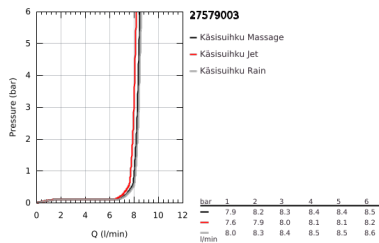

27 579 003 TEMPESTA CUBE 110 SUIHKUTANKOSARJA KOLMELLA SUIHKUTUSTAVALLA

TUOTESELOSTE

- Colour: chrome
 - Sisältää:
 - hand shower Tempesta Cube 110 (27 574)
 - Suihkutustapaa: Jet, Rain, Massage
 - maximum flow rate (at 3 bar): 7.4 l/min
 - Suihkutanko, 600 mm (27 523)
 - Relaxaflex-letku 1 750 mm 1/2" x 1/2" (28 154)
 - GROHE EcoJoy-teknologia pienempään vedenkulutukseen ja täydelliseen suihkuun
 - GROHE SmartSwitch - kierrä ohjainta helposti nauttiaksesi haluamastasi suihkuvaihtoehdosta.
 - GROHE DreamSpray -teknologia saa veden virtaamaan tasaisesti kaikista suuttimista
 - GROHE LongLife viimeistely
 - Flexible Installation - (säädettyvä yläkiinnike olemassa oleviin porausreikiin)
 - säädettyvä liukusäädin (käännä ja liu'uta suihkuteline)
 - GROHE SpeedClean-kalkinpoistojärjestelmä
 - Inner WaterGuide - eristys suojaa pinnan kuumenemiselta
 - ShockProof-siikonirenkas ehkäisee vauriot suihkun pudotessa
 - Vähimmäispaine 1,0 baaria
 - Soveltuu läpivirtauslämmittimelle
- Professional Edition