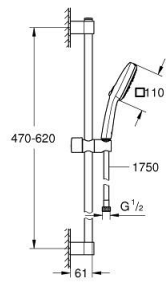

27 579 003 TEMPESTA CUBE 110 SUIHKUTANKOSARJA KOLMELLA SUIHKUTUSTAVALLA

TUOTESELOSTE

- Colour: chrome
 - Sisältää:
 - hand shower Tempesta Cube 110 (27 574)
 - Suihkutustapaa: Jet, Rain, Massage
 - maximum flow rate (at 3 bar): 7.4 l/min
 - Suihkutanko, 600 mm (27 523)
 - Relaxaflex-letku 1 750 mm 1/2" x 1/2" (28 154)
 - GROHE EcoJoy-teknologia pienempään vedenkulutukseen ja täydelliseen suihkuun
 - GROHE SmartSwitch - kierrä ohjainta helposti nauttiaksesi haluamastasi suihkuvaihtoehdosta.
 - GROHE DreamSpray -teknologia saa veden virtaamaan tasaisesti kaikista suuttimista
 - GROHE LongLife viimeistely
 - Flexible Installation - (säädettyvä yläkiinnike olemassa oleviin porausreikiin)
 - säädettyvä liukusäädin (käännä ja liu'uta suihkuteline)
 - GROHE SpeedClean-kalkinpoistojärjestelmä
 - Inner WaterGuide - eristys suojaa pinnan kuumenemiselta
 - ShockProof-siikonirenkas ehkäisee vauriot suihkun pudotessa
 - Vähimmäispaine 1,0 baaria
 - Soveltuu läpivirtauslämmittimelle
- Professional Edition

27 579 003 TEMPESTA CUBE 110 SUIHKUTANKOSARJA KOLMELLA SUIHKUTUSTAVALLA

VARAOSAT, marraskuuta 2021 – now

1: Suihkutangon pidike (Tilausno. 48607000)

2: Liukuosa (Tilausno. 48609000)

3: Suihkutangon pidike (Tilausno. 48608000)