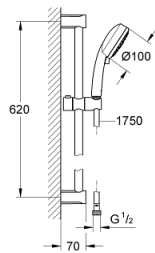

### TUOTESELOSTE

- Colour: chrome
- Sisältää:
  - hand shower Tempesta Cosmopolitan 100 (27 575)
  - suihkutanko, 600 mm (27 521)
  - Relaxflex-letku 1 750 mm 1/2" x 1/2" (28 154)
- 9,5 l/min -virtauksenrajoitin
- GROHE DreamSpray -tekniologia saa veden virtaamaan tasaisesti kaikista suuttimista
- GROHE LongLife viimeistely
- GROHE SpeedClean-kalkinpoistojärjestelmä
- Inner WaterGuide - eristys suojaa pinnan kuumenemiselta
- Soveltuu läpivirtauslämmittimelle
- Vähimmäispaine 1,0 baaria