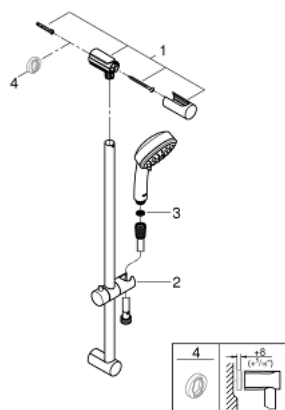

27 580 002 TEMPESTA COSMOPOLITAN 100 SUIHKUTANKOSARJA NELJÄLLÄ SUIHKUTUSTAVALLA

VARAOSAT, maaliskuuta 2017 – now

1: Suihkutangon pidike (Tilausno. 48095000)

2: Liukuosa (Tilausno. 12140000)

3: Poistovesikaivo (Tilausno. 0700200M)

4: Seinäkiinnikkeen korotuspala

(Tilausno. 48051000)*

* Erikoistarvikkeet