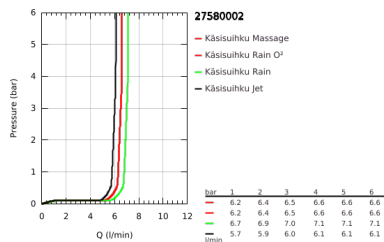

## 27 580 002 TEMPESTA COSMOPOLITAN 100 SUIHKUTANKOSARJA NELJÄLLÄ SUIHKUTUSTAVALLA

### TUOTESELOSTE

- Colour: chrome
- Sisältää:
  - hand shower Tempesta Cosmopolitan 100 (27 575)
  - suihkutanko, 600 mm (27 521)
  - Relaxflex-letku 1 750 mm 1/2" x 1/2" (28 154)
- 9,5 l/min -virtauksenrajoitin
- GROHE DreamSpray -tekniologia saa veden virtaamaan tasaisesti kaikista suuttimista
- GROHE LongLife viimeistely
- GROHE SpeedClean-kalkinpoistojärjestelmä
- Inner WaterGuide - eristys suojaa pinnan kuumenemiselta
- Soveltuu läpivirtauslämmittimelle
- Vähimmäispaine 1,0 baaria