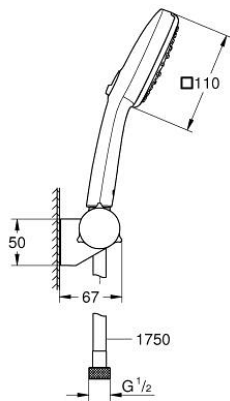

27 584 003 TEMPESTA CUBE 110 SEINÄPIDIKESETTI 3 SUIHKUTUSTAPAA

TUOTESELOSTE

- Colour: chrome
- Sisältää:
 - hand shower Tempesta Cube 110 (27 574)
 - Suihkutustapaa: Jet, Rain, Massage
 - maximum flow rate (at 3 bar): 7.4 l/min
 - suihkun seinäpidike, säädettävä (27 595)
 - Relaxaflex-letku 1 750 mm 1/2" x 1/2" (28 154)
- GROHE EcoJoy-teknologia pienempään vedenkulutukseen ja täydelliseen suihkuun
- GROHE SmartSwitch - kierrä ohjainta helposti nauttiaksesi haluamastasi suihkuvaihtoehdosta.
- GROHE DreamSpray -teknologia saa veden virtaamaan tasaisesti kaikista suuttimista
- GROHE LongLife viimeistely
- GROHE SpeedClean-kalkinpoistojärjestelmä
- Inner WaterGuide - eristys suojaa pinnan kuumenemiselta
- ShockProof-silikonirengas ehkäisee vauriot suihkun pudotessa
- Vähimmäispaine 1,0 baaria
- Soveltuu läpivirtauslämmittimelle
- Professional Edition

27 584 003 TEMPESTA CUBE 110 SEINÄPIDIKESETTI 3 SUIHKUTUSTAPAA

VARAOSAT, marraskuuta 2021 – now

1: Poistovesikaivo (Tilausno. 0700200M)

2: Kansi (Tilausno. 1029380000)