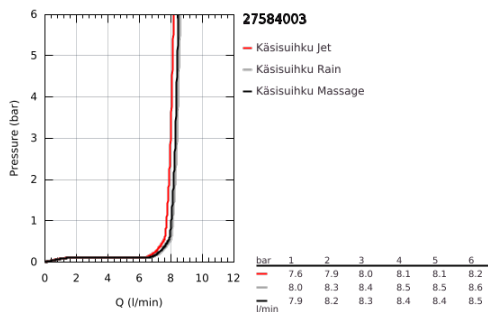

27 584 003 TEMPESTA CUBE 110 SEINÄPIDIKESETTI 3 SUIHKUTUSTAPAA

TUOTESELOSTE

- Colour: chrome
- Sisältää:
 - hand shower Tempesta Cube 110 (27 574)
 - Suihkutustapaa: Jet, Rain, Massage
 - maximum flow rate (at 3 bar): 7.4 l/min
 - suihkun seinäpidike, säädettävä (27 595)
 - Relaxaflex-letku 1 750 mm 1/2" x 1/2" (28 154)
- GROHE EcoJoy-teknologia pienempään vedenkulutukseen ja täydelliseen suihkuun
- GROHE SmartSwitch - kierrä ohjainta helposti nauttiaksesi haluamastasi suihkuvaihtoehdosta.
- GROHE DreamSpray -teknologia saa veden virtaamaan tasaisesti kaikista suuttimista
- GROHE LongLife viimeistely
- GROHE SpeedClean-kalkinpoistojärjestelmä
- Inner WaterGuide - eristys suojaa pinnan kuumenemiselta
- ShockProof-silikonirengas ehkäisee vauriot suihkun pudotessa
- Vähimmäispaine 1,0 baaria
- Soveltuu läpivirtauslämmittimelle
- Professional Edition

27 584 003 TEMPESTA CUBE 110 SEINÄPIDIKESETTI 3 SUIHKUTUSTAPAA

VARAOSAT, marraskuuta 2021 – now

1: Poistovesikaivo (Tilausno. 0700200M)

2: Kansi (Tilausno. 1029380000)