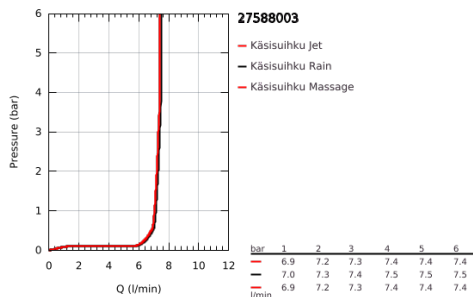

27 588 003 TEMPESTA CUBE 110 SEINÄPIDIKESETTI 3 SUIHKUTUSTAPAA

TUOTESELOSTE

- Colour: chrome
- Sisältää:
 - hand shower Tempesta Cube 110 (27 574)
 - Suihkutustapaa: Jet, Rain, Massage
 - maximum flow rate (at 3 bar): 7.4 l/min
 - wall shower holder Tempesta, non-adjustable (28 605)
 - Relaxaflex-letku 1500 mm 1/2" x 1/2" (28 151)
- GROHE EcoJoy-teknologia pienempään vedenkulutukseen ja täydelliseen suihkuun
- GROHE SmartSwitch - kierrä ohjainta helposti nauttiaksesi haluamastasi suihkuvaihtoehdosta.
- GROHE DreamSpray -teknologia saa veden virtaamaan tasaisesti kaikista suuttimista
- GROHE LongLife viimeistely
- GROHE SpeedClean-kalkinpoistojärjestelmä
- Inner WaterGuide - eristys suojaa pinnan kuumenemiselta
- ShockProof-silikonirengas ehkäisee vauriot suihkun pudotessa
- Vähimmäispaine 1,0 baaria
- Soveltuu läpivirtauslämmittimelle
- Professional Edition