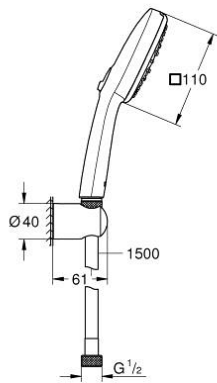

27 588 003 TEMPESTA CUBE 110 SEINÄPIDIKESETTI 3 SUIHKUTUSTAPAA

TUOTESELOSTE

- Colour: chrome
- Sisältää:
 - hand shower Tempesta Cube 110 (27 574)
 - Suihkutustapaa: Jet, Rain, Massage
 - maximum flow rate (at 3 bar): 7.4 l/min
 - wall shower holder Tempesta, non-adjustable (28 605)
 - Relaxaflex-letku 1500 mm 1/2" x 1/2" (28 151)
- GROHE EcoJoy-teknologia pienempään vedenkulutukseen ja täydelliseen suihkuun
- GROHE SmartSwitch - kierrä ohjainta helposti nauttiaksesi haluamastasi suihkuvaihtoehdosta.
- GROHE DreamSpray -teknologia saa veden virtaamaan tasaisesti kaikista suuttimista
- GROHE LongLife viimeistely
- GROHE SpeedClean-kalkinpoistojärjestelmä
- Inner WaterGuide - eristys suojaa pinnan kuumenemiselta
- ShockProof-silikonirengas ehkäisee vauriot suihkun pudotessa
- Vähimmäispaine 1,0 baaria
- Soveltuu läpivirtauslämmittimelle
- Professional Edition

Pure Freude
an Wasser

27 588 003 TEMPESTA CUBE 110 SEINÄPIDIKESETTI 3 SUIHKUTUSTAPAA

VARAOSAT, marraskuuta 2021 – now

1: Poistovesikaivo (Tilausno. 0700200M)