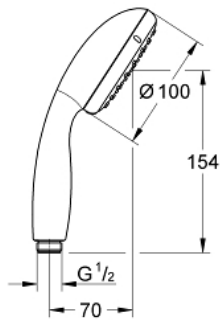

27 597 000 **TEMPESTA 100 KÄSISUIHKU KAHELLA SUIHKUTUSTAVALLA**

TUOTESELOSTE

- Colour: chrome
- Kolme suihkutustapaa: Rain, Jet
- GROHE DreamSpray -teknologia saa veden virtaamaan tasaisesti kaikista suuttimista
- GROHE LongLife viimeistely
- GROHE SpeedClean-kalkinpoistojärjestelmä
- Inner WaterGuide - eristys suojaa pinnan kuumentumiselta
- ShockProof-silikonirengas ehkäisee vauriot suihkun pudotessa
- Universaali kiinnitysjärjestelmä, sopii tavallisiin suihkuletkuihin
- Soveltuu läpivirtauslämmittimelle
- Vähimmäispaine 1,0 baaria

Pure Freude
an Wasser

27 597 000 TEMPESTA 100 KÄSISUIHKU KAHELLE SUIHKUTUSTAVALLA

VARAOSAT, toukokuuta 2011 – now

1: Poistovesikaivo (Tilausno. 0700200M)