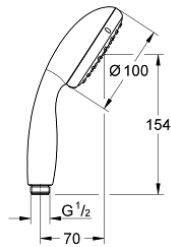

27 597 001 TEMPESTA 100 KÄSISUIHKU KAHDILLA SUIHKUTUSTAVALLA

TUOTESELOSTE

- Colour: chrome
- Kolme suihkutustapaa: Rain, Jet
- GROHE DreamSpray -teknologia saa veden virtaamaan tasaisesti kaikista suuttimista
- GROHE LongLife viimeistely
- GROHE SpeedClean-kalkinpoistojärjestelmä
- Inner WaterGuide - eristys suojaa pinnan kuumentumiselta
- ShockProof-siikonirengas ehkäisee vauriot suihkun pudotessa
- Universaali kiinnitysjärjestelmä, sopii tavallisiin suihkuletkuihin
- Soveltuu läpivirtauslämmittimelle
- Vähimmäispaine 1,0 baaria

Pure Freude
an Wasser

27 597 001 TEMPESTA 100 KÄSISUIHKU KAHELLA SUIHKUTUSTAVALLA

VARAOSAT, kesäkuuta 2013 – now

1: Poistovesikaivo (Tilausno. 0700200M)