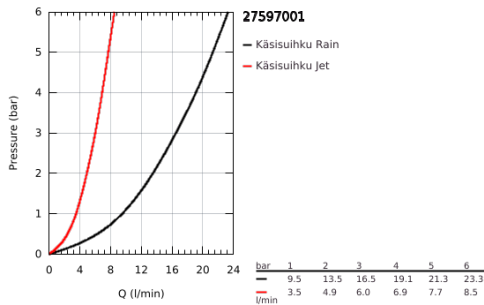

27 597 001 TEMPESTA 100 KÄSISUIHKU KAHDILLA SUIHKUTUSTAVALLA

TUOTESELOSTE

- Colour: chrome
- Kolme suihkutustapaa: Rain, Jet
- GROHE DreamSpray -teknologia saa veden virtaamaan tasaisesti kaikista suuttimista
- GROHE LongLife viimeistely
- GROHE SpeedClean-kalkinpoistojärjestelmä
- Inner WaterGuide - eristys suojaa pinnan kuumentumiselta
- ShockProof-siikonirengas ehkäisee vauriot suihkun pudotessa
- Universaali kiinnitysjärjestelmä, sopii tavallisiin suihkuletkuihin
- Soveltuu läpivirtauslämmittimelle
- Vähimmäispaine 1,0 baaria