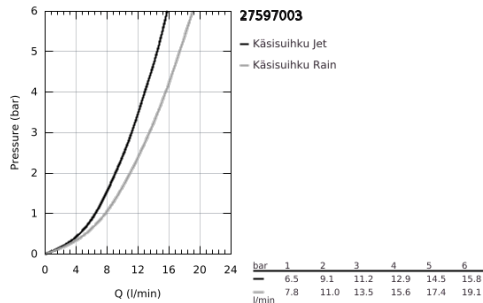

## 27 597 003 TEMPESTA 110 KÄSISUIHKU KAHELLA SUIHKUTUSTAVALLA

### TUOTESELOSTE

- Colour: chrome
  - Kolme suihkutustapaa: Rain, Jet
  - max. virtaama (3 bar): 13.5 l/min
  - GROHE SmartSwitch - kierrä ohjainta helposti nauttiaksesi haluamastasi suihkuvaihtoehdosta.
  - GROHE DreamSpray -teknologia saa veden virtaamaan tasaisesti kaikista suuttimista
  - GROHE LongLife viimeistely
  - GROHE SpeedClean-kalkinpoistojärjestelmä
  - Inner WaterGuide - eristys suojaa pinnan kuumenemiselta
  - ShockProof-siikonirengas ehkäisee vauriot suihkun pudotessa
  - Universaali kiinnitysjärjestelmä, sopii tavallisiin suihkuletkuihin
  - Vähimmäispaine 1,0 baaria
  - Soveltuu läpivirtauslämmittimelle
- Professional Edition