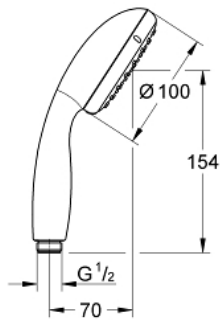

27 597 00E TEMPESTA 100 KÄSISUIHKU KAHELLA SUIHKUTUSTAVALLA

TUOTESELOSTE

- Colour: chrome
- Kolme suihkutustapaa: Rain, Jet
- GROHE EcoJoy 5.7 l/min. virtauksenrajoitin
- GROHE DreamSpray -teknologia saa veden virtaamaan tasaisesti kaikista suuttimista
- GROHE LongLife viimeistely
- GROHE SpeedClean-kalkinpoistojärjestelmä
- Inner WaterGuide - eristys suojaa pinnan kuumenemiselta
- ShockProof-silikonirengas ehkäisee vauriot suihkun pudotessa
- Universaali kiinnitysjärjestelmä, sopii tavallisiin suihkuletkuihin
- Soveltuu läpivirtauslämmittimelle
- Vähimmäispaine 1,0 baaria

Pure Freude
an Wasser

27 597 00E **TEMPESTA 100 KÄSISUIHKU KAHDELLA SUIHKUTUSTAVALLA**

VARAOSAT, elokuuta 2010 – now

1: Poistovesikaivo (Tilausno. 0700200M)