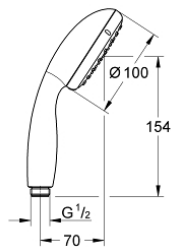

27 597 10E TEMPESTA 100 KÄSISUIHKU KAHELLA SUIHKUTUSTAVALLA

TUOTESELOSTE

- Colour: chrome
- Kolme suihkutustapaa: Rain, Jet
- GROHE EcoJoy 5.7 l/min. virtauksenrajoitin
- GROHE DreamSpray -teknologia saa veden virtaamaan tasaisesti kaikista suuttimista
- GROHE LongLife viimeistely
- GROHE SpeedClean-kalkinpoistojärjestelmä
- Inner WaterGuide - eristys suojaa pinnan kuumenemiselta
- ShockProof-silikonirengas ehkäisee vauriot suihkun pudotessa
- Universaali kiinnitysjärjestelmä, sopii tavallisiin suihkuletkuihin
- Soveltuu läpivirtauslämmittimelle
- Vähimmäispaine 1,0 baaria

Pure Freude
an Wasser

27 597 10E TEMPESTA 100 KÄSISUIHKU KAHELLA SUIHKUTUSTAVALLA

VARAOSAT, kesäkuuta 2013 – now

1: Poistovesikaivo (Tilausno. 0700200M)