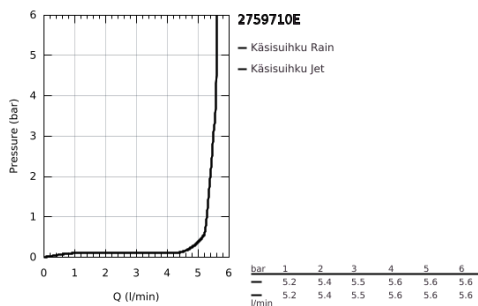

27 597 10E TEMPESTA 100 KÄSISUIHKU KAHELLA SUIHKUTUSTAVALLA

TUOTESELOSTE

- Colour: chrome
- Kolme suihkutustapaa: Rain, Jet
- GROHE EcoJoy 5.7 l/min. virtauksenrajoitin
- GROHE DreamSpray -teknologia saa veden virtaamaan tasaisesti kaikista suuttimista
- GROHE LongLife viimeistely
- GROHE SpeedClean-kalkinpoistojärjestelmä
- Inner WaterGuide - eristys suojaa pinnan kuumenemiselta
- ShockProof-silikonirengas ehkäisee vauriot suihkun pudotessa
- Universaali kiinnitysjärjestelmä, sopii tavallisiin suihkuletkuihin
- Soveltuu läpivirtauslämmittimelle
- Vähimmäispaine 1,0 baaria