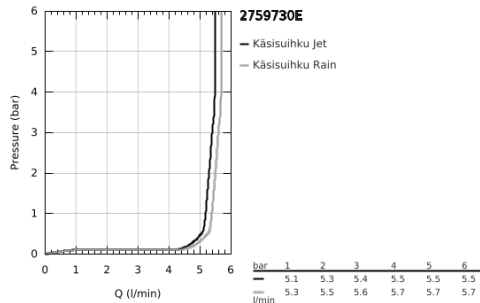

27 597 30E TEMPESTA 110 KÄSISUIHKU KAHELLA SUIHKUTUSTAVALLA

TUOTESELOSTE

- Colour: chrome
 - Kolme suihkutustapaa: Rain, Jet
 - maximum flow rate (at 3 bar): 5.6 l/min
 - GROHE SmartSwitch - kierrä ohjainta helposti nauttiaksesi haluamastasi suihkuvaihtoehdosta.
 - GROHE DreamSpray -teknologia saa veden virtaamaan tasaisesti kaikista suuttimista
 - GROHE LongLife viimeistely
 - GROHE SpeedClean-kalkinpoistojärjestelmä
 - Inner WaterGuide - eristys suojaa pinnan kuumenemiselta
 - ShockProof-siikonirengas ehkäisee vauriot suihkun pudotessa
 - Universaali kiinnitysjärjestelmä, sopii tavallisiin suihkuletkuihin
 - Vähimmäispaine 1,0 baaria
 - Soveltuu läpivirtauslämmittimelle
-
- Professional Edition