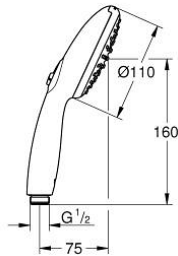

27 597 30E TEMPESTA 110 KÄSISUIHKU KAHELLA SUIHKUTUSTAVALLA

TUOTESELOSTE

- Colour: chrome
 - Kolme suihkutustapaa: Rain, Jet
 - maximum flow rate (at 3 bar): 5.6 l/min
 - GROHE SmartSwitch - kierrä ohjainta helposti nauttiaksesi haluamastasi suihkuvaihtoehdosta.
 - GROHE DreamSpray -teknologia saa veden virtaamaan tasaisesti kaikista suuttimista
 - GROHE LongLife viimeistely
 - GROHE SpeedClean-kalkinpoistojärjestelmä
 - Inner WaterGuide - eristys suojaa pinnan kuumenemiselta
 - ShockProof-siikonirengas ehkäisee vauriot suihkun pudotessa
 - Universaali kiinnitysjärjestelmä, sopii tavallisiin suihkuletkuihin
 - Vähimmäispaine 1,0 baaria
 - Soveltuu läpivirtauslämmittimelle
-
- Professional Edition

Pure Freude
an Wasser

27 597 30E TEMPESTA 110 KÄSISUIHKU KAHELLA SUIHKUTUSTAVALLA

VARAOSAT, huhtikuuta 2020 – now

1: Poistovesikaivo (Tilausno. 0700200M)