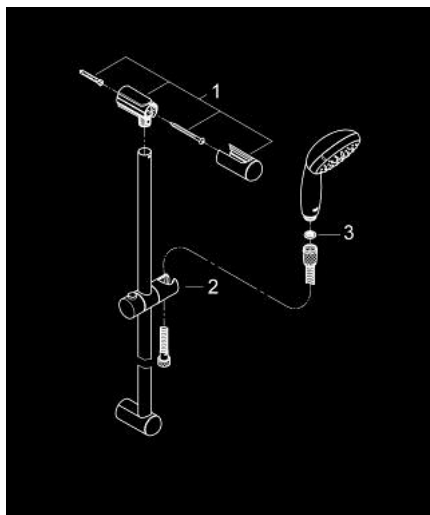

27 598 000 **TEMPESTA 100 SUIHKUTANKOSARJA KAHELLA SUIHKUTUSTAVALLA**

TUOTESELOSTE

- Colour: chrome
- Sisältää:
 - Käsisuihku Tempesta 100 II (27 597)
 - Suihkutanko, 600 mm (27 523)
 - Relexaflex-letku 1 750 mm 1/2" x 1/2" (28 154)
 - GROHE DreamSpray -teknologia saa veden virtaamaan tasaisesti kaikista suuttimista
 - GROHE LongLife viimeistely
 - GROHE SpeedClean-kalkinpoistojärjestelmä
 - Inner WaterGuide - eristys suojaa pinnan kuumenemiselta
 - ShockProof-siikonirengas ehkäisee vauriot suihkun pudotessa
 - Soveltuu läpivirtauslämmittimelle
 - Vähimmäispaine 1,0 baaria

27 598 000 **TEMPESTA 100 SUIHKUTANKOSARJA KAHDELLA SUIHKUTUSTAVALLA**

VARAOSAT, toukokuuta 2011 – now

1: Suihkutangon pidike (Tilausnro. 48098000)

2: Liukuosa (Tilausnro. 48099000)

3: Poistovesikaivo (Tilausnro. 0700200M)