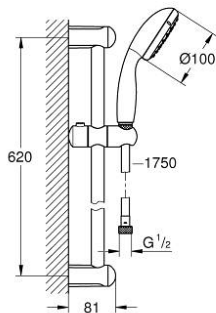

27 598 000 **TEMPESTA 100 SUIHKUTANKOSARJA KAHELLA SUIHKUTUSTAVALLA**

TUOTESELOSTE

- Colour: chrome
- Sisältää:
 - Käsisuihku Tempesta 100 II (27 597)
 - Suihkutanko, 600 mm (27 523)
 - Relexaflex-letku 1 750 mm 1/2" x 1/2" (28 154)
 - GROHE DreamSpray -teknologia saa veden virtaamaan tasaisesti kaikista suuttimista
 - GROHE LongLife viimeistely
 - GROHE SpeedClean-kalkinpoistojärjestelmä
 - Inner WaterGuide - eristys suojaa pinnan kuumenemiselta
 - ShockProof-siikonirengas ehkäisee vauriot suihkun pudotessa
 - Soveltuu läpivirtauslämmittimelle
 - Vähimmäispaine 1,0 baaria

27 598 000 **TEMPESTA 100 SUIHKUTANKOSARJA KAHDELLA SUIHKUTUSTAVALLA**

VARAOSAT, toukokuuta 2011 – now

1: Suihkutangon pidike (Tilausnro. 48098000)

2: Liukuosa (Tilausnro. 48099000)

3: Poistovesikaivo (Tilausnro. 0700200M)