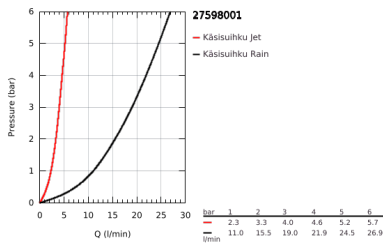

27 598 001 TEMPESTA 100 SUIHKUTANKOSARJA KAHDELLA SUIHKUTUSTAVALLA

TUOTESELOSTE

- Colour: chrome
- Sisältää:
 - Käsisuihku Tempesta 100 II (27 597)
 - Suihkutanko, 600 mm (27 523)
 - Relaxflex-letku 1 750 mm 1/2" x 1/2" (28 154)
- GROHE DreamSpray -teknologia saa veden virtaamaan tasaisesti kaikista suuttimista
- GROHE LongLife viimeistely
- GROHE SpeedClean-kalkinpoistojärjestelmä
- Inner WaterGuide - eristys suojaa pinnan kuumenemiselta
- ShockProof-siikonirengas ehkäisee vauriot suihkun pudotessa
- Soveltuu läpivirtauslämmittimelle
- Vähimmäispaine 1,0 baaria