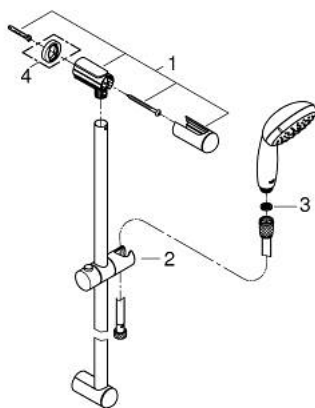

27 598 001 TEMPESTA 100 SUIHKUTANKOSARJA KAHDELLA SUIHKUTUSTAVALLA

TUOTESELOSTE

- Colour: chrome
- Sisältää:
 - Käsisuihku Tempesta 100 II (27 597)
 - Suihkutanko, 600 mm (27 523)
 - Relaxflex-letku 1 750 mm 1/2" x 1/2" (28 154)
- GROHE DreamSpray -teknologia saa veden virtaamaan tasaisesti kaikista suuttimista
- GROHE LongLife viimeistely
- GROHE SpeedClean-kalkinpoistojärjestelmä
- Inner WaterGuide - eristys suojaa pinnan kuumenemiselta
- ShockProof-siikonirengas ehkäisee vauriot suihkun pudotessa
- Soveltuu läpivirtauslämmittimelle
- Vähimmäispaine 1,0 baaria

27 598 001 **TEMPESTA 100 SUIHKUTANKOSARJA KAHDELLA SUIHKUTUSTAVALLA**

VARAOSAT, kesäkuuta 2013 – now

1: Suihkutangon pidike (Tilausnro. 48092000)

2: Liukuosa (Tilausnro. 48093000)

3: Poistovesikaivo (Tilausnro. 0700200M)