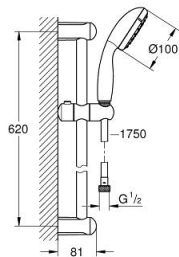

27 598 001 TEMPESTA 100 SUIHKUTANKOSARJA KAHDELLA SUIHKUTUSTAVALLA

TUOTESELOSTE

- Colour: chrome
- Sisältää:
 - Käsisuihku Tempesta 100 II (27 597)
 - Suihkutanko, 600 mm (27 523)
 - Relaxflex-letku 1 750 mm 1/2" x 1/2" (28 154)
- GROHE DreamSpray -teknologia saa veden virtaamaan tasaisesti kaikista suuttimista
- GROHE LongLife viimeistely
- GROHE SpeedClean-kalkinpoistojärjestelmä
- Inner WaterGuide - eristys suojaa pinnan kuumenemiselta
- ShockProof-siikonirengas ehkäisee vauriot suihkun pudotessa
- Soveltuu läpivirtauslämmittimelle
- Vähimmäispaine 1,0 baaria

27 598 001 **TEMPESTA 100 SUIHKUTANKOSARJA KAHDELLA SUIHKUTUSTAVALLA**

VARAOSAT, kesäkuuta 2013 – now

1: Suihkutangon pidike (Tilausnro. 48092000)

2: Liukuosa (Tilausnro. 48093000)

3: Poistovesikaivo (Tilausnro. 0700200M)