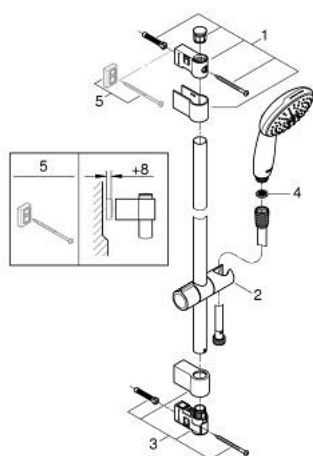

27 598 003 TEMPESTA 110 VITALIO START 110 SUIHKUSETTI KAHDELLA SUIHKUKUVIOLLA (RAIN, JET)

VARAOSAT, huhtikuuta 2020 – now

1: Suihkutangon pidike (Tilausno. 48607000)

2: Liukuosa (Tilausno. 48609000)

3: Suihkutangon pidike (Tilausno. 48608000)

4: Poistovesikaivo (Tilausno. 0700200M)

5: Seinäkiinnikkeen korotuspala

(Tilausno. 48543001)*

* Erikoistarvikkeet