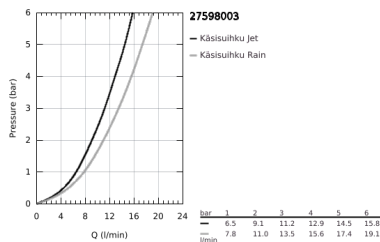

27 598 003 TEMPESTA 110 VITALIO START 110 SUIHKUSETTI KAHDELLA SUIHKUKUVIOLLA (RAIN, JET)

TUOTESELOSTE

- Colour: chrome
 - Sisältää:
 - hand shower Tempesta 110 (27 597)
 - max. virtaama (3 bar): 13.5 l/min
 - Suihkutanko, 600 mm (27 523)
 - Relexaflex-letku 1 750 mm 1/2" x 1/2" (28 154)
 - GROHE SmartSwitch - kierrä ohjainta helposti nauttiaksesi haluamastasi suihkuvaihtoehdosta.
 - GROHE DreamSpray -teknologia saa veden virtaamaan tasaisesti kaikista suuttimista
 - GROHE LongLife viimeistely
 - Flexible Installation - (säädettyvä yläkiinnike olemassa oleviin porausreikiin)
 - säädettyvä liukusäädin (käännä ja liu'uta suihkuteline)
 - GROHE SpeedClean-kalkinpoistojärjestelmä
 - Inner WaterGuide - eristys suojaa pinnan kuumenemiselta
 - ShockProof-siikonirengas ehkäisee vauriot suihkun pudotessa
 - Vähimmäispaine 1,0 baaria
 - Soveltuu läpivirtauslämmittimelle
- Professional Edition