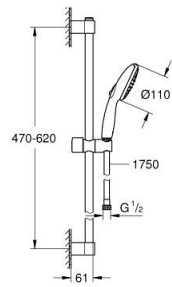

27 598 003 TEMPESTA 110 VITALIO START 110 SUIHKUSETTI KAHDELLA SUIHKUKUVIOLLA (RAIN, JET)

TUOTESELOSTE

- Colour: chrome
 - Sisältää:
 - hand shower Tempesta 110 (27 597)
 - max. virtaama (3 bar): 13.5 l/min
 - Suihkutanko, 600 mm (27 523)
 - Relexaflex-letku 1 750 mm 1/2" x 1/2" (28 154)
 - GROHE SmartSwitch - kierrä ohjainta helposti nauttiaksesi haluamastasi suihkuvaihtoehdosta.
 - GROHE DreamSpray -teknologia saa veden virtaamaan tasaisesti kaikista suuttimista
 - GROHE LongLife viimeistely
 - Flexible Installation - (säädettyvä yläkiinnike olemassa oleviin porausreikiin)
 - säädettyvä liukusäädin (käännä ja liu'uta suihkuteline)
 - GROHE SpeedClean-kalkinpoistojärjestelmä
 - Inner WaterGuide - eristys suojaa pinnan kuumenemiselta
 - ShockProof-siikonirengas ehkäisee vauriot suihkun pudotessa
 - Vähimmäispaine 1,0 baaria
 - Soveltuu läpivirtauslämmittimelle
- Professional Edition