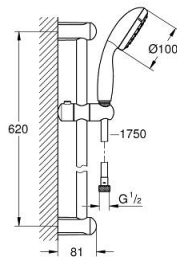

### TUOTESELOSTE

- Colour: chrome
- Sisältää:
  - Käsisuihku Tempesta 100 II (27 597)
  - maximum flow rate (at 3 bar): 5.7 l/min
  - Suihkutanko, 600 mm (27 523)
  - Relaxflex-letku 1 750 mm 1/2" x 1/2" (28 154)
- GROHE DreamSpray -teknologia saa veden virtaamaan tasaisesti kaikista suuttimista
- GROHE LongLife viimeistely
- GROHE SpeedClean-kalkinpoistojärjestelmä
- Inner WaterGuide -eristys suojaa pinnan kuumenemiselta
- ShockProof-siikonirengas ehkäisee vauriot suihkun pudotessa
- Soveltuu läpivirtauslämmittimelle
- Vähimmäispaine 1,0 baaria

27 598 00E **TEMPESTA 100 SUIHKUTANKOSARJA KAHDELLA SUIHKUTUSTAVALLA**

**VARAOSAT**, elokuuta 2010 – now

- 1: Suihkutangon pidike (Tilausnro. 48098000)
- 2: Liukuosa (Tilausnro. 48099000)
- 3: Poistovesikaivo (Tilausnro. 0700200M)
- 4: Sein&auml;kiinnikkeen korotuspala