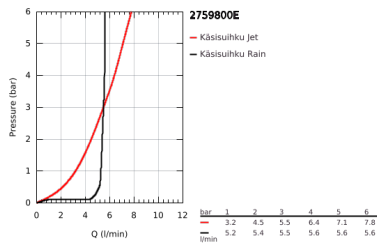

### TUOTESELOSTE

- Colour: chrome
- Sisältää:
  - Käsisuihku Tempesta 100 II (27 597)
  - maximum flow rate (at 3 bar): 5.7 l/min
  - Suihkutanko, 600 mm (27 523)
  - Relaxflex-letku 1 750 mm 1/2" x 1/2" (28 154)
- GROHE DreamSpray -teknologia saa veden virtaamaan tasaisesti kaikista suuttimista
- GROHE LongLife viimeistely
- GROHE SpeedClean-kalkinpoistojärjestelmä
- Inner WaterGuide -eristys suojaa pinnan kuumenemiselta
- ShockProof-siikonirengas ehkäisee vauriot suihkun pudotessa
- Soveltuu läpivirtauslämmittimelle
- Vähimmäispaine 1,0 baaria