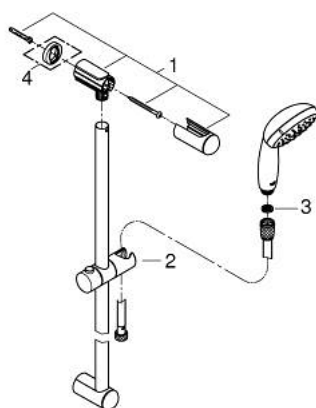

27 598 00E **TEMPESTA 100 SUIHKUTANKOSARJA KAHDELLA SUIHKUTUSTAVALLA**

VARAOSAT, elokuuta 2010 – now

- 1: Suihkutangon pidike (Tilausnro. 48098000)
- 2: Liukuosa (Tilausnro. 48099000)
- 3: Poistovesikaivo (Tilausnro. 0700200M)
- 4: Seinäkiinnikkeen korotuspala

(Tilausnro. 48051000)*

* Erikoistarvikkeet