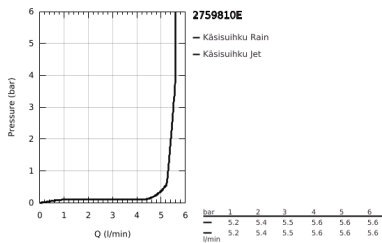

27 598 10E TEMPESTA 100 SUIHKUTANKOSARJA KAHELLA SUIHKUTUSTAVALLA

TUOTESELOSTE

- Colour: chrome
- Sisältää:
 - Käsisuihku Tempesta 100 II (27 597)
 - maximum flow rate (at 3 bar): 5.7 l/min
 - Suihkutanko, 600 mm (27 523)
 - Relaxflex-letku 1 750 mm 1/2" x 1/2" (28 154)
- GROHE DreamSpray -teknologia saa veden virtaamaan tasaisesti kaikista suuttimista
- GROHE LongLife viimeistely
- GROHE SpeedClean-kalkinpoistojärjestelmä
- Inner WaterGuide -eristys suojaa pinnan kuumenemiselta
- ShockProof-siikonirengas ehkäisee vauriot suihkun pudotessa
- Soveltuu läpivirtauslämmittimelle
- Vähimmäispaine 1,0 baaria