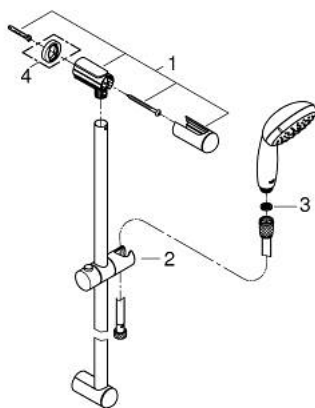

27 598 10E TEMPESTA 100 SUIHKUTANKOSARJA KAHELLA SUIHKUTUSTAVALLA

TUOTESELOSTE

- Colour: chrome
- Sisältää:
 - Käsisuihku Tempesta 100 II (27 597)
 - maximum flow rate (at 3 bar): 5.7 l/min
 - Suihkutanko, 600 mm (27 523)
 - Relaxflex-letku 1 750 mm 1/2" x 1/2" (28 154)
- GROHE DreamSpray -teknologia saa veden virtaamaan tasaisesti kaikista suuttimista
- GROHE LongLife viimeistely
- GROHE SpeedClean-kalkinpoistojärjestelmä
- Inner WaterGuide -eristys suojaa pinnan kuumenemiselta
- ShockProof-siikonirengas ehkäisee vauriot suihkun pudotessa
- Soveltuu läpivirtauslämmittimelle
- Vähimmäispaine 1,0 baaria

27 598 10E TEMPESTA 100 SUIHKUTANKOSARJA KAHDELLA SUIHKUTUSTAVALLA

VARAOSAT, kesäkuuta 2013 – now

- 1: Suihkutangon pidike (Tilausnro. 48098000)
- 2: Liukuosa (Tilausnro. 48099000)
- 3: Poistovesikaivo (Tilausnro. 0700200M)
- 4: Seinäkiinnikkeen korotuspala