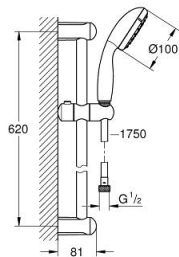

27 598 10E TEMPESTA 100 SUIHKUTANKOSARJA KAHELLA SUIHKUTUSTAVALLA

TUOTESELOSTE

- Colour: chrome
- Sisältää:
 - Käsisuihku Tempesta 100 II (27 597)
 - maximum flow rate (at 3 bar): 5.7 l/min
 - Suihkutanko, 600 mm (27 523)
 - Relaxflex-letku 1 750 mm 1/2" x 1/2" (28 154)
- GROHE DreamSpray -teknologia saa veden virtaamaan tasaisesti kaikista suuttimista
- GROHE LongLife viimeistely
- GROHE SpeedClean-kalkinpoistojärjestelmä
- Inner WaterGuide -eristys suojaa pinnan kuumenemiselta
- ShockProof-siikonirengas ehkäisee vauriot suihkun pudotessa
- Soveltuu läpivirtauslämmittimelle
- Vähimmäispaine 1,0 baaria

27 598 10E TEMPESTA 100 SUIHKUTANKOSARJA KAHDELLA SUIHKUTUSTAVALLA

VARAOSAT, kesäkuuta 2013 – now

- 1: Suihkutangon pidike (Tilausnro. 48098000)
- 2: Liukuosa (Tilausnro. 48099000)
- 3: Poistovesikaivo (Tilausnro. 0700200M)
- 4: Seinäkiinnikkeen korotuspala