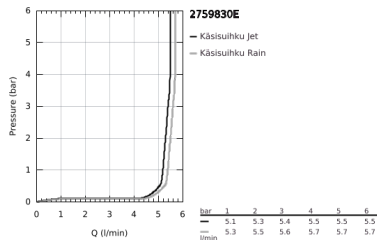

27 598 30E TEMPESTA 110 VITALIO START 110 SUIHKUSETTI KAHDELLA SUIHKUKUVIOLLA (RAIN, JET)

TUOTESELOSTE

- Colour: chrome
 - Sisältää:
 - hand shower Tempesta 110 (27 597)
 - maximum flow rate (at 3 bar): 5.6 l/min
 - Suihkutanko, 600 mm (27 523)
 - Relexaflex-letku 1 750 mm 1/2" x 1/2" (28 154)
 - GROHE SmartSwitch - kierrä ohjainta helposti nauttiaksesi haluamastasi suihkuvaihtoehdosta.
 - GROHE DreamSpray -teknologia saa veden virtaamaan tasaisesti kaikista suuttimista
 - GROHE LongLife viimeistely
 - Flexible Installation - (säädettyvä yläkiinnike olemassa oleviin porausreikiin)
 - säädettyvä liukusäädin (käännä ja liu'uta suihkuteline)
 - GROHE SpeedClean-kalkinpoistojärjestelmä
 - Inner WaterGuide - eristys suojaa pinnan kuumenemiselta
 - ShockProof-siikonirengas ehkäisee vauriot suihkun pudotessa
 - Vähimmäispaine 1,0 baaria
 - Soveltuu läpivirtauslämmittimelle
-
- Professional Edition