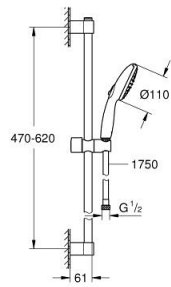

27 598 30E TEMPESTA 110 VITALIO START 110 SUIHKUSETTI KAHDELLA SUIHKUKUVIOLLA (RAIN, JET)

TUOTESELOSTE

- Colour: chrome
 - Sisältää:
 - hand shower Tempesta 110 (27 597)
 - maximum flow rate (at 3 bar): 5.6 l/min
 - Suihkutanko, 600 mm (27 523)
 - Relexaflex-letku 1 750 mm 1/2" x 1/2" (28 154)
 - GROHE SmartSwitch - kierrä ohjainta helposti nauttiaksesi haluamastasi suihkuvaihtoehdosta.
 - GROHE DreamSpray -teknologia saa veden virtaamaan tasaisesti kaikista suuttimista
 - GROHE LongLife viimeistely
 - Flexible Installation - (säädettyvä yläkiinnike olemassa oleviin porausreikiin)
 - säädettyvä liukusäädin (käännä ja liu'uta suihkuteline)
 - GROHE SpeedClean-kalkinpoistojärjestelmä
 - Inner WaterGuide - eristys suojaa pinnan kuumenemiselta
 - ShockProof-siikonirengas ehkäisee vauriot suihkun pudotessa
 - Vähimmäispaine 1,0 baaria
 - Soveltuu läpivirtauslämmittimelle
-
- Professional Edition