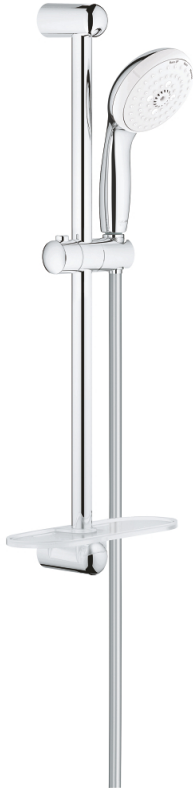

## 27 600 001 TEMPESTA 100 SUIHKUTANKOSARJA KOLMELLA SUIHKUTUSTAVALLA

### TUOTESELOSTE

- Colour: chrome
- Sisältää:
- käsisuihku (28 419)
- Suihkutanko, 600 mm (27 523)
- Relaxflex-letku 1 750 mm 1/2" x 1/2" (28 154)
- GROHE EasyReach -hylly (27 596)
- 9,5 l/min -virtauksenrajoitin
- GROHE DreamSpray -teknologia saa veden virtaamaan tasaisesti kaikista suuttimista
- GROHE LongLife viimeistely
- GROHE SpeedClean-kalkinpoistojärjestelmä
- Inner WaterGuide - eristys suojaa pinnan kuumenemiselta
- ShockProof-silikonirengas ehkäisee vauriot suihkun pudotessa
- Soveltuu läpivirtauslämmittimelle
- Vähimmäispaine 1,0 baaria