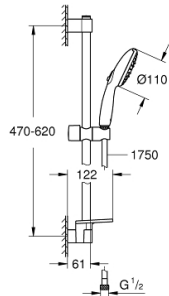

27 600 003 TEMPESTA 110 SHOWER RAIL SET 3 SPRAYS (RAIN, JET, MASSAGE)

TUOTESELOSTE

- Colour: chrome
- Sisältää:
 - hand shower Tempesta 110 (28 419)
 - maximum flow rate (at 3 bar): 7.4 l/min
 - Suihkutanko, 600 mm (27 523)
 - Relaxaflex-letku 1 750 mm 1/2" x 1/2" (28 154)
 - GROHE EasyReach tray (26 770)
 - GROHE EcoJoy-teknologia pienempään vedenkulutukseen ja täydelliseen suihkuun
 - GROHE SmartSwitch - kierrä ohjainta helposti nauttiaksesi haluamastasi suihkuvaihtoehdosta.
 - GROHE DreamSpray -teknologia saa veden virtaamaan tasaisesti kaikista suuttimista
 - GROHE LongLife viimeistely
 - Flexible Installation - (säädettyvä yläkiinnike olemassa oleviin porausreikiin)
 - säädettyvä liukusäädin (käännä ja liu'uta suihkuteline)
 - GROHE SpeedClean-kalkinpoistojärjestelmä
 - Inner WaterGuide - eristys suojaa pinnan kuumenemiselta
 - ShockProof-siikonirenkas ehkäisee vauriot suihkun pudotessa
 - Vähimmäispaine 1,0 baaria
 - Soveltuu läpivirtauslämmittimelle
- Professional Edition

27 600 003 TEMPESTA 110 SHOWER RAIL SET 3 SPRAYS (RAIN, JET, MASSAGE)

VARAOSAT, huhtikuuta 2020 – now

- 1: Suihkutangon pidike (Tilausno. 48607000)
- 2: Liukuosa (Tilausno. 48609000)
- 3: Suihkutangon pidike (Tilausno. 48608000)
- 4: Poistovesikaivo (Tilausno. 0700200M)
- 5: GROHE EasyReach -hylly (Tilausno. 26770001)
- 6: Seinäkiinnikkeen korotuspala