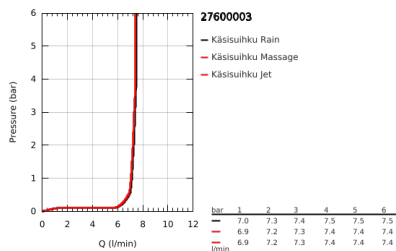

27 600 003 TEMPESTA 110 SHOWER RAIL SET 3 SPRAYS (RAIN, JET, MASSAGE)

TUOTESELOSTE

- Colour: chrome
- Sisältää:
 - hand shower Tempesta 110 (28 419)
 - maximum flow rate (at 3 bar): 7.4 l/min
 - Suihkutanko, 600 mm (27 523)
 - Relaxaflex-letku 1 750 mm 1/2" x 1/2" (28 154)
 - GROHE EasyReach tray (26 770)
 - GROHE EcoJoy-teknologia pienempään vedenkulutukseen ja täydelliseen suihkuun
 - GROHE SmartSwitch - kierrä ohjainta helposti nauttiaksesi haluamastasi suihkuvaihtoehdosta.
 - GROHE DreamSpray -teknologia saa veden virtaamaan tasaisesti kaikista suuttimista
 - GROHE LongLife viimeistely
 - Flexible Installation - (säädettyvä yläkiinnike olemassa oleviin porausreikiin)
 - säädettyvä liukusäädin (käännä ja liu'uta suihkuteline)
 - GROHE SpeedClean-kalkinpoistojärjestelmä
 - Inner WaterGuide - eristys suojaa pinnan kuumenemiselta
 - ShockProof-siikonirenkas ehkäisee vauriot suihkun pudotessa
 - Vähimmäispaine 1,0 baaria
 - Soveltuu läpivirtauslämmittimelle
- Professional Edition

27 600 003 TEMPESTA 110 SHOWER RAIL SET 3 SPRAYS (RAIN, JET, MASSAGE)

VARAOSAT, huhtikuuta 2020 – now

- 1: Suihkutangon pidike (Tilausno. 48607000)
- 2: Liukuosa (Tilausno. 48609000)
- 3: Suihkutangon pidike (Tilausno. 48608000)
- 4: Poistovesikaivo (Tilausno. 0700200M)
- 5: GROHE EasyReach -hylly (Tilausno. 26770001)
- 6: Seinäkiinnikkeen korotuspala