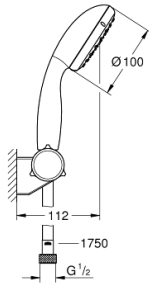

### TUOTESELOSTE

- Colour: chrome
- Sisältää:
  - Käsisuihku Tempesta 100 II (27 597)
  - suihkun seinäpidike, säädettävä (27 595)
  - Relaxflex-letku 1 750 mm 1/2" x 1/2" (28 154)
- 5.7 l/min. virtausrajoitin
- GROHE DreamSpray -teknologia saa veden virtaamaan tasaisesti kaikista suuttimista
- GROHE LongLife viimeistely
- GROHE SpeedClean-kalkinpoistojärjestelmä
- Inner WaterGuide -eristys suojaa pinnan kuumenemiselta
- ShockProof-siikonirengas ehkäisee vauriot suihkun pudotessa
- Soveltuu läpivirtauslämmittimelle
- Vähimmäispaine 1,0 baaria