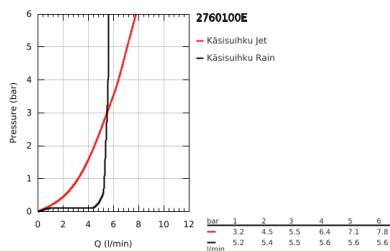

### TUOTESELOSTE

- Colour: chrome
- Sisältää:
  - Käsisuihku Tempesta 100 II (27 597)
  - suihkun seinäpidike, säädettävä (27 595)
  - Relaxflex-letku 1 750 mm 1/2" x 1/2" (28 154)
- 5.7 l/min. virtausrajoitin
- GROHE DreamSpray -teknologia saa veden virtaamaan tasaisesti kaikista suuttimista
- GROHE LongLife viimeistely
- GROHE SpeedClean-kalkinpoistojärjestelmä
- Inner WaterGuide -eristys suojaa pinnan kuumenemiselta
- ShockProof-siikonirengas ehkäisee vauriot suihkun pudotessa
- Soveltuu läpivirtauslämmittimelle
- Vähimmäispaine 1,0 baaria