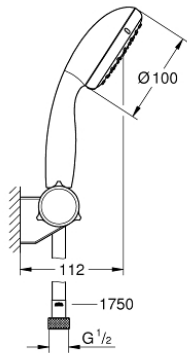

### TUOTESELOSTE

- Colour: chrome
- Sisältää:
  - Käsisuihku Tempesta 100 II (27 597)
  - suihkun seinäpidike, säädettävä (27 595)
  - Relaxaflex-letku 1 750 mm 1/2" x 1/2" (28 154)
- 5.7 l/min. virtauksenrajoitin
- GROHE DreamSpray -teknologia saa veden virtaamaan tasaisesti kaikista suuttimista
- GROHE LongLife viimeistely
- GROHE SpeedClean-kalkinpoistojärjestelmä
- Inner WaterGuide -eristys suojaa pinnan kuumenemiselta
- ShockProof-siikonirengas ehkäisee vauriot suihkun pudotessa
- Soveltuu läpivirtauslämmittimelle
- Vähimmäispaine 1,0 baaria