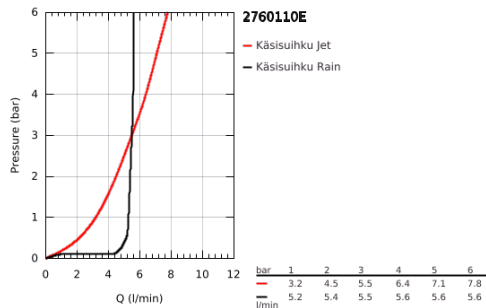

## 27 601 10E TEMPESTA 100 SEINÄPIDIKESETTI KAHDELLA SUIHKUTUSTAVALLA

### TUOTESELOSTE

- Colour: chrome
- Sisältää:
  - Käsisuihku Tempesta 100 II (27 597)
  - suihkun seinäpidike, säädettävä (27 595)
  - Relaxaflex-letku 1 750 mm 1/2" x 1/2" (28 154)
- 5.7 l/min. virtauksenrajoitin
- GROHE DreamSpray -teknologia saa veden virtaamaan tasaisesti kaikista suuttimista
- GROHE LongLife viimeistely
- GROHE SpeedClean-kalkinpoistojärjestelmä
- Inner WaterGuide -eristys suojaa pinnan kuumenemiselta
- ShockProof-siikonirengas ehkäisee vauriot suihkun pudotessa
- Soveltuu läpivirtauslämmittimelle
- Vähimmäispaine 1,0 baaria