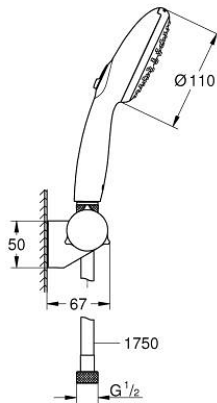

27 601 30E TEMPESTA 110 WALL HOLDER SET 2 SPRAYS (RAIN, JET)

TUOTESELOSTE

- Colour: chrome
- Sisältää:
 - hand shower Tempesta 110 (27 597)
 - maximum flow rate (at 3 bar): 5.6 l/min
 - suihkun seinäpidike, säädettävä (27 595)
 - Relaxflex-letku 1 750 mm 1/2" x 1/2" (28 154)
 - GROHE EcoJoy - extra efficient water usage, perfect flow
 - GROHE SmartSwitch - kierrä ohjainta helposti nauttiaksesi haluamastasi suihkuvaihtoehdosta.
 - GROHE DreamSpray -teknologia saa veden virtaamaan tasaisesti kaikista suuttimista
 - GROHE LongLife viimeistely
 - GROHE SpeedClean-kalkinpoistojärjestelmä
 - Inner WaterGuide - eristys suojaa pinnan kuumenemiselta
 - ShockProof-silikonirengas ehkäisee vauriot suihkun pudotessa
 - Vähimmäispaine 1,0 baaria
 - Soveltuu läpivirtauslämmittimelle
- Professional Edition

27 601 30E TEMPESTA 110 WALL HOLDER SET 2 SPRAYS (RAIN, JET)

VARAOSAT, huhtikuuta 2020 – now

1: Poistovesikaivo (Tilausno. 0700200M)

2: Kansi (Tilausno. 1029380000)