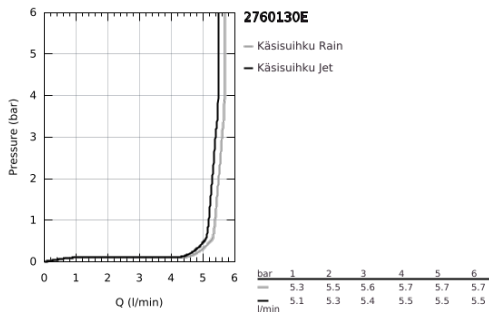

27 601 30E TEMPESTA 110 WALL HOLDER SET 2 SPRAYS (RAIN, JET)

TUOTESELOSTE

- Colour: chrome
- Sisältää:
 - hand shower Tempesta 110 (27 597)
 - maximum flow rate (at 3 bar): 5.6 l/min
 - suihkun seinäpidike, säädettävä (27 595)
 - Relaxflex-letku 1 750 mm 1/2" x 1/2" (28 154)
 - GROHE EcoJoy - extra efficient water usage, perfect flow
 - GROHE SmartSwitch - kierrä ohjainta helposti nauttiaksesi haluamastasi suihkuvaihtoehdosta.
 - GROHE DreamSpray -teknologia saa veden virtaamaan tasaisesti kaikista suuttimista
 - GROHE LongLife viimeistely
 - GROHE SpeedClean-kalkinpoistojärjestelmä
 - Inner WaterGuide - eristys suojaa pinnan kuumenemiselta
 - ShockProof-silikonirengas ehkäisee vauriot suihkun pudotessa
 - Vähimmäispaine 1,0 baaria
 - Soveltuu läpivirtauslämmittimelle
- Professional Edition