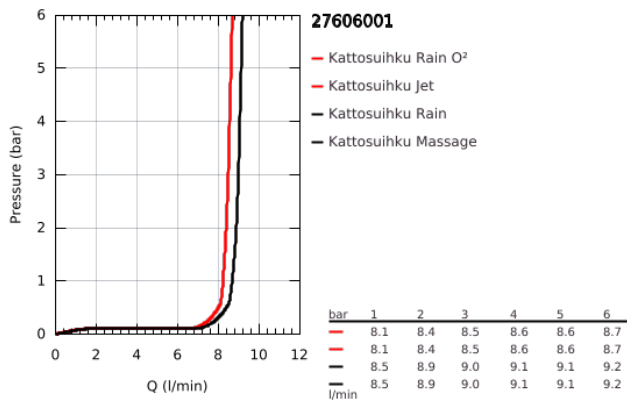

27 606 001 TEMPESTA 100 PÄÄSUIHKU NELJÄLLÄ SUIHKUTUSTAVALLA

TUOTESELOSTE

- Colour: chrome
- Suihkutustapaa: GROHE Rain O², Rain, Massage, Jet
- maximum flow rate (at 3 bar): 9 l/min
- Pallonivel käännettävissä +/- 15°
- Liitäntäkierre 1/2"
- GROHE EcoJoy-tekniologia pienempään vedenkulutukseen ja täydelliseen suihkuun
- GROHE DreamSpray -tekniologia saa veden virtaamaan tasaisesti kaikista suuttimista
- GROHE LongLife viimeistely
- GROHE SpeedClean-kalkinpoistojärjestelmä
- Inner WaterGuide - eristys suojaa pinnan kuumenemiselta
- Soveltuu läpivirtauslämmittimelle
- Vähimmäispaine 1,0 baaria

27 606 001 TEMPESTA 100 PÄÄSUIHKU NELJÄLLÄ SUIHKUTUSTAVALLA

VARAOSAT, maaliskuuta 2017 – now

1: Kuitutiiviste Ø 18,5 x Ø 12 x 2 (Tilausno. 0138900M)

2: Poistovesikaivo (Tilausno. 48007000)