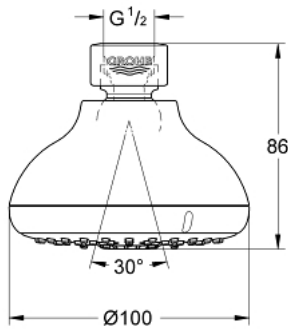

27 606 001 TEMPESTA 100 PÄÄSUIHKU NELJÄLLÄ SUIHKUTUSTAVALLA

TUOTESELOSTE

- Colour: chrome
- Suihkutustapaa: GROHE Rain O², Rain, Massage, Jet
- maximum flow rate (at 3 bar): 9 l/min
- Pallonivel käännettävissä +/- 15°
- Liitäntäkierre 1/2"
- GROHE EcoJoy-tekniologia pienempään vedenkulutukseen ja täydelliseen suihkuun
- GROHE DreamSpray -tekniologia saa veden virtaamaan tasaisesti kaikista suuttimista
- GROHE LongLife viimeistely
- GROHE SpeedClean-kalkinpoistojärjestelmä
- Inner WaterGuide - eristys suojaa pinnan kuumenemiselta
- Soveltuu läpivirtauslämmittimelle
- Vähimmäispaine 1,0 baaria

27 606 001 TEMPESTA 100 PÄÄSUIHKU NELJÄLLÄ SUIHKUTUSTAVALLA

VARAOSAT, maaliskuuta 2017 – now

1: Kuitutiiviste Ø 18,5 x Ø 12 x 2 (Tilausno. 0138900M)

2: Poistovesikaivo (Tilausno. 48007000)