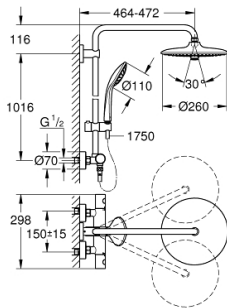

27 615 001 EUPHORIA SYSTEM 260 SUIHKUJÄRJESTELMÄ TERMOSTAATILLA SEINÄASENNUKSEEN

TUOTESELOSTE

- Colour: chrome
- Sisältää:
- Vaakasuora kääntyvä 450 mm suihkuvarsi
- Termostaatti Aquadimmer vaihtimella.
- Mahdollistaa vaihdon tuotteeseen:
- Kattosuihku Euphoria 260 (26 457)
- Suihkutustapaa: Rain, SmartRain, Jet
- Varustettu pallonivelellä
- Kääntökulma ± 15°
- Käsisuihku Euphoria 110 Massage (27 239 000)
- Suihkutustapaa: Rain, SmartRain, Massage
- Säädettävä korkeus käsisuihkulle liukuelementin avulla
- Silverflex suihkuletku 1750 mm 1/2" x 1/2" (28 388)
- GROHE EcoJoy 9,5 l/min -virtauksenrajoitin
- GROHE TurboStat kompakti patruuna vaha lämpöelementillä
- GROHE SafeStop lämpötilan rajoitus (38 °C)
- GROHE SafeStop Plus vaihtoehtoinen 43°C lämpötilarajoitin
- GROHE DreamSpray -teknologia saa veden virtaamaan tasaisesti kaikista suuttimista
- GROHE LongLife viimeistely
- GROHE SprayDimmer (Portaaton virtauksen pienennys)
- GROHE SpeedClean-kalkinpoistojärjestelmä
- Inner WaterGuide -eristys suojaa pinnan kuumenemiselta
- TwistStop estää suihkuletkun kiertymistä
- Yhteensopiva suorälämmittimen kanssa jossa on vähintään 18 kW/h
- Minimivirtausnopeus 7 l/min.
- Valinnainen lisäosa: GROHE EasyReach saippuateline (26 362 LN0), ostettavana erikseen