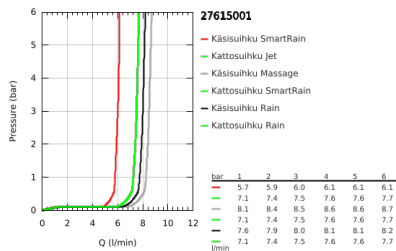

27 615 001 EUPHORIA SYSTEM 260 SUIHKUJÄRJESTELMÄ TERMOSTAATILLA SEINÄASENNUKSEEN

TUOTESELOSTE

- Colour: chrome
- Sisältää:
- Vaakasuora kääntyvä 450 mm suihkuvarsi
- Termostaatti Aquadimmer vaihtimella.
- Mahdollistaa vaihdon tuotteeseen:
- Kattosuihku Euphoria 260 (26 457)
- Suihkutustapaa: Rain, SmartRain, Jet
- Varustettu pallonivelellä
- Kääntökulma ± 15°
- Käsisuihku Euphoria 110 Massage (27 239 000)
- Suihkutustapaa: Rain, SmartRain, Massage
- Säädettävä korkeus käsisuihkulle liukuelementin avulla
- Silverflex suihkuletku 1750 mm 1/2" x 1/2" (28 388)
- GROHE EcoJoy 9,5 l/min -virtauksenrajoitin
- GROHE TurboStat kompakti patruuna vaha lämpöelementillä
- GROHE SafeStop lämpötilan rajoitus (38 °C)
- GROHE SafeStop Plus vaihtoehtoinen 43°C lämpötilarajoitin
- GROHE DreamSpray -teknologia saa veden virtaamaan tasaisesti kaikista suuttimista
- GROHE LongLife viimeistely
- GROHE SprayDimmer (Portaaton virtauksen pienennys)
- GROHE SpeedClean-kalkinpoistojärjestelmä
- Inner WaterGuide -eristys suojaa pinnan kuumenemiselta
- TwistStop estää suihkuletkun kiertymistä
- Yhteensopiva suorälämmittimen kanssa jossa on vähintään 18 kW/h
- Minimivirtausnopeus 7 l/min.
- Valinnainen lisäosa: GROHE EasyReach saippuateline (26 362 LN0), ostettavana erikseen