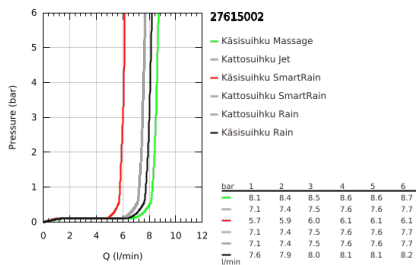

27 615 002 EUPHORIA SYSTEM 260 SUIHKUJÄRJESTELMÄ THERMOSTAATTISEKOITTIMELLA SEINÄASENNUKSEEN

TUOTESELOSTE (1/2)

- Colour: chrome
- Sisältää:
- Vaakasuoja kääntyvä 450 mm suihkuvarsi
- Termostaatti Aquadimmer vaihtimella.
- Mahdollistaa vaihdon tuotteeseen:
- Kattosuihku Euphoria 260 (26 457)
- Suihkutustapaa: Rain, SmartRain, Jet
- maximum flow rate (at 3 bar): 7.5 l/min
- Varustettu pallonivelellä
- Kääntökulma ± 15°
- Käsisuihku Euphoria 110 Massage (27 239 000)
- Suihkutustapaa: Rain, Massage, SmartRain
- max. virtaama (3 bar): 8.5 l/min
- Säädettävä korkeus käsisuihkulle liukuelementin avulla
- Silverflex suihkuletku 1750 mm 1/2" x 1/2" (28 388)
- AquaCalibrator limits maximum flow rate of system (at 3 bar): 8.5 l/min
- GROHE EcoJoy-teknologia pienempään vedenkulutukseen ja täydelliseen suihkuun
- GROHE TurboStat kompakti patruuna vaha lämpöelementillä
- GROHE SafeStop lämpötilan rajoitus (38 °C)
- GROHE SafeStop Plus vaihtoehtoinen 43°C lämpötilarajoitin
- GROHE CoolTouch Ei palovammariskiä
- GROHE ProGrip uritetulla pinnalla
- GROHE DreamSpray -teknologia saa veden virtaamaan tasaisesti kaikista suuttimista
- GROHE LongLife viimeistely
- GROHE SprayDimmer (Portaaton virtauksen pienennys)
- Flexible Installation - (säädettävä yläkiinnike olemassa oleviin porausreikiin)
- Inner WaterGuide - eristys suojaa pinnan kuumenemiselta
- GROHE SpeedClean-kalkinpoistojärjestelmä
- TwistStop estää suihkuletkun kiertymistä
- Yhteensopiva suorälämmittimen kanssa jossa on vähintään 18 kW/h

Pure Freude
an Wasser

27 615 002 EUPHORIA SYSTEM 260 SUIHKUJÄRJESTELMÄ TERMOSTAATTISEKOITTIMELLA SEINÄASENNUKSEEN

TUOTESELOSTE (2/2)

- minimum flow rate 5 l/min.
- Valinnainen lisäosa: GROHE EasyReach saippuateline (26 362 LN0),
ostettavana erikseen
- Professional Edition