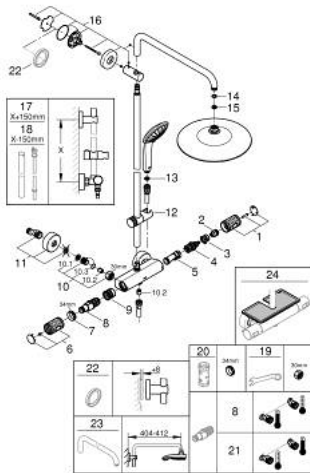

Pure Freude
an Wasser

27 615 002 EUPHORIA SYSTEM 260 SUIHKUJÄRJESTELMÄ TERMOSTAATTISEKOITTIMELLA SEINÄASENNUKSEEN

TUOTESELOSTE (2/2)

- minimum flow rate 5 l/min.
- Valinnainen lisäosa: GROHE EasyReach saippuateline (26 362 LN0),
ostettavana erikseen
- Professional Edition

27 615 002 EUPHORIA SYSTEM 260 SUIHKUJÄRJESTELMÄ TERMOSTAATTISEKOITTIMELLA SEINÄASENNUKSEEN

VARAOSAT, tammikuuta 2020 – now

- 1: suljinkahva (Tilausno. 49162000)
- 2: Stop ring (Tilausno. 47986000)
- 3: Stop ring (Tilausno. 47965000)
- 4: Aquadimmer (Tilausno. 47364000)
- 5: Veden virtaus (Tilausno. 47887000)
- 6: suljinkahva (Tilausno. 49160000)
- 7: Asennusrenkas (Tilausno. 47743000)
- 8: Thermostatic compact cartridge 1/2" (Tilausno. 47439000)
- 9: Race (Tilausno. 47975000)
- 10: Yksisuuntaventtiili 1/2" (Tilausno. 47189000)
- 10.1: Roskasiivilä (Tilausno. 0726400M)
- 10.2: Yksisuuntaventtiili 1/2" (Tilausno. 08565000)
- 10.3: O-renkas Ø 17 x Ø 2 (Tilausno. 0305500M)
- 11: Epäkeskoliitin (Tilausno. 12662000)
- 12: Liukuosa (Tilausno. 48424000)
- 13: Poistovesikaivo (Tilausno. 0700200M)
- 14: Kuitutiiviste Ø 18,5 x Ø 12 x 2 (Tilausno. 0138900M)
- 15: Poistovesikaivo (Tilausno. 48007000)
- 16: Suihkutangon pidike (Tilausno. 48279000)
- 17: Suihkujärjestelmän putki jälkiasennukseen (Tilausno. 48514000)*
- 18: Suihkujärjestelmän putki jälkiasennukseen (Tilausno. 48515000)*
- 19: Erikoiskristin (Tilausno. 19377000)*
- 20: Holkkiavain (Tilausno. 19332000)*
- 21: GROHE TurboStat cartridge 1/2" (Tilausno. 47175000)*
- 22: Seinäkiinnikkeen korotuspala