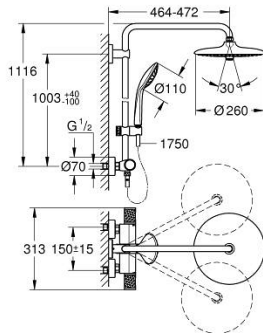

27 615 002 EUPHORIA SYSTEM 260 SUIHKUJÄRJESTELMÄ THERMOSTAATTISEKOITTIMELLA SEINÄASENNUKSEEN

TUOTESELOSTE (1/2)

- Colour: chrome
- Sisältää:
- Vaakasuoja kääntyvä 450 mm suihkuvarsi
- Termostaatti Aquadimmer vaihtimella.
- Mahdollistaa vaihdon tuotteeseen:
- Kattosuihku Euphoria 260 (26 457)
- Suihkutustapaa: Rain, SmartRain, Jet
- maximum flow rate (at 3 bar): 7.5 l/min
- Varustettu pallonivelellä
- Kääntökulma ± 15°
- Käsisuihku Euphoria 110 Massage (27 239 000)
- Suihkutustapaa: Rain, Massage, SmartRain
- max. virtaama (3 bar): 8.5 l/min
- Säädettävä korkeus käsisuihkulle liukuelementin avulla
- Silverflex suihkuletku 1750 mm 1/2" x 1/2" (28 388)
- AquaCalibrator limits maximum flow rate of system (at 3 bar): 8.5 l/min
- GROHE EcoJoy-teknologia pienempään vedenkulutukseen ja täydelliseen suihkuun
- GROHE TurboStat kompakti patruuna vaha lämpöelementillä
- GROHE SafeStop lämpötilan rajoitus (38 °C)
- GROHE SafeStop Plus vaihtoehtoinen 43°C lämpötilarajoitin
- GROHE CoolTouch Ei palovammariskiä
- GROHE ProGrip uritetulla pinnalla
- GROHE DreamSpray -teknologia saa veden virtaamaan tasaisesti kaikista suuttimista
- GROHE LongLife viimeistely
- GROHE SprayDimmer (Portaaton virtauksen pienennys)
- Flexible Installation - (säädettävä yläkiinnike olemassa oleviin porausreikiin)
- Inner WaterGuide - eristys suojaa pinnan kuumenemiselta
- GROHE SpeedClean-kalkinpoistojärjestelmä
- TwistStop estää suihkuletkun kiertymistä
- Yhteensopiva suorälämmittimen kanssa jossa on vähintään 18 kW/h

Pure Freude
an Wasser

27 615 002 EUPHORIA SYSTEM 260 SUIHKUJÄRJESTELMÄ TERMOSTAATTISEKOITTIMELLA SEINÄASENNUKSEEN

TUOTESELOSTE (2/2)

- minimum flow rate 5 l/min.
- Valinnainen lisäosa: GROHE EasyReach saippuateline (26 362 LN0),
ostettavana erikseen
- Professional Edition