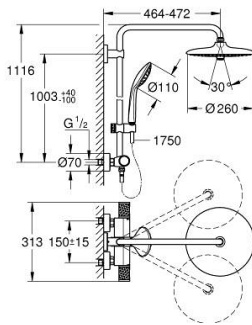

27 615 KF2 EUPHORIA SYSTEM 260 SUIHKUJÄRJESTELMÄ TERMOSTAATTISEKOITTIMELLA SEINÄASENNUKSEEN

TUOTESELOSTE (1/2)

- Colour: phantom black
- Sisältää:
 - Vaakasuora kääntyvä 450 mm suihkuvarsi
 - Termostaatti Aquadimmer vaihtimella.
 - Mahdollistaa vaihdon tuotteeseen:
 - head shower Euphoria 260
 - Suihkutustapaa: Rain, SmartRain, Jet
 - maximum flow rate (at 3 bar): 7.5 l/min
 - Varustettu pallonivelellä
 - Kääntökulma ± 15°
 - hand shower Euphoria 110 Massage
 - Suihkutustapaa: Rain, Massage, SmartRain
 - max. virtaama (3 bar): 8.5 l/min
 - Säädettävä korkeus käsisuihkulle liukuelementin avulla
 - Silverflex suihkuletku 1750 mm 1/2" x 1/2" (28 388)
 - maximum flow rate system (at 3 bar): 8.5 l/min
- GROHE EcoJoy-teknologia pienempään vedenkulutukseen ja täydelliseen suihkuun
- GROHE TurboStat kompakti patruuna vaha lämpöelementillä
- GROHE SafeStop lämpötilan rajoitus (38 °C)
- GROHE SafeStop Plus vaihtoehtoinen 43°C lämpötilarajoitin
- GROHE CoolTouch Ei palovammariskiä
- GROHE ProGrip uritetulla pinnalla
- GROHE DreamSpray -teknologia saa veden virtaamaan tasaisesti kaikista suuttimista
- GROHE SprayDimmer (Portaaton virtauksen pienennys)
- Flexible Installation - (säädettävä yläkiinnike olemassa oleviin porausreikiin)
- Inner WaterGuide - eristys suojaa pinnan kuumenemiselta
- GROHE SpeedClean-kalkinpoistojärjestelmä
- TwistStop estää suihkuletkun kiertymisen
- Yhteensopiva suorälämmittimen kanssa jossa on vähintään 18 kW/h
- minimum flow rate 5 l/min.

Pure Freude
an Wasser

27 615 KF2 EUPHORIA SYSTEM 260 SUIHKUJÄRJESTELMÄ TERMOSTAATTISEKOITTIMELLA SEINÄASENNUKSEEN

TUOTESELOSTE (2/2)

- Valinnainen lisäosa: GROHE EasyReach saippuateline (26 362 LN0), ostettavana erikseen
- Professional Edition