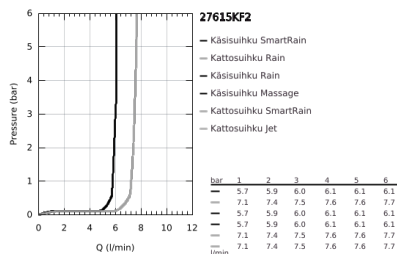

27 615 KF2 EUPHORIA SYSTEM 260 SUIHKUJÄRJESTELMÄ TERMOSTAATTISEKOITTIMELLA SEINÄASENNUKSEEN

TUOTESELOSTE (1/2)

- Colour: phantom black
- Sisältää:
 - Vaakasuora kääntyvä 450 mm suihkuvarsi
 - Termostaatti Aquadimmer vaihtimella.
 - Mahdollistaa vaihdon tuotteeseen:
 - head shower Euphoria 260
 - Suihkutustapaa: Rain, SmartRain, Jet
 - maximum flow rate (at 3 bar): 7.5 l/min
 - Varustettu pallonivelellä
 - Kääntökulma ± 15°
 - hand shower Euphoria 110 Massage
 - Suihkutustapaa: Rain, Massage, SmartRain
 - max. virtaama (3 bar): 8.5 l/min
 - Säädettävä korkeus käsisuihkulle liukuelementin avulla
 - Silverflex suihkuletku 1750 mm 1/2" x 1/2" (28 388)
 - maximum flow rate system (at 3 bar): 8.5 l/min
- GROHE EcoJoy-teknologia pienempään vedenkulutukseen ja täydelliseen suihkuun
- GROHE TurboStat kompakti patruuna vaha lämpöelementillä
- GROHE SafeStop lämpötilan rajoitus (38 °C)
- GROHE SafeStop Plus vaihtoehtoinen 43°C lämpötilarajoitin
- GROHE CoolTouch Ei palovammariskiä
- GROHE ProGrip uritetulla pinnalla
- GROHE DreamSpray -teknologia saa veden virtaamaan tasaisesti kaikista suuttimista
- GROHE SprayDimmer (Portaaton virtauksen pienennys)
- Flexible Installation - (säädettävä yläkiinnike olemassa oleviin porausreikiin)
- Inner WaterGuide - eristys suojaa pinnan kuumenemiselta
- GROHE SpeedClean-kalkinpoistojärjestelmä
- TwistStop estää suihkuletkun kiertymisen
- Yhteensopiva suorälämmittimen kanssa jossa on vähintään 18 kW/h
- minimum flow rate 5 l/min.

Pure Freude
an Wasser

27 615 KF2 EUPHORIA SYSTEM 260 SUIHKUJÄRJESTELMÄ TERMOSTAATTISEKOITTIMELLA SEINÄASENNUKSEEN

TUOTESELOSTE (2/2)

- Valinnainen lisäosa: GROHE EasyReach saippuateline (26 362 LN0), ostettavana erikseen
- Professional Edition